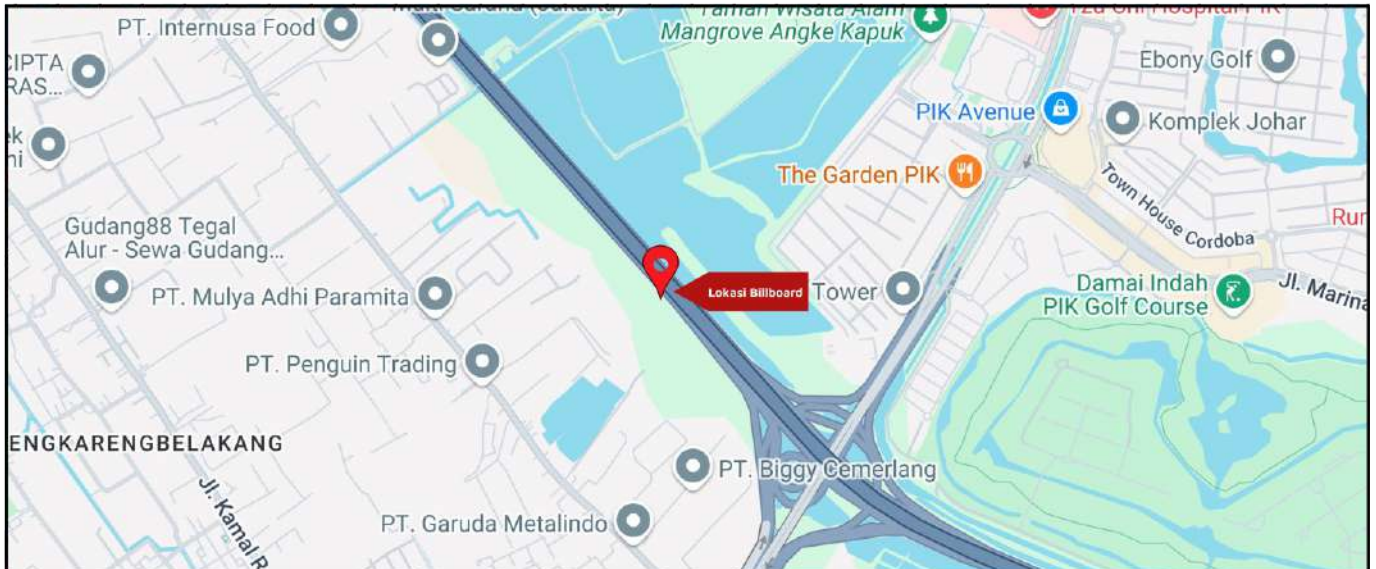

Foto Lokasi

Denah Lokasi

Description : Merupakan area padat lalu lintas, baik kendaraan pribadi maupun umum

LALU LINTAS HARIAN RATA-RATA

Mobil Pribadi	Sepeda Motor	Angkutan Umum	Lain-Lain (Pick Up, Truck, Dsb.)	Jumlah Total
-	-	-	-	-