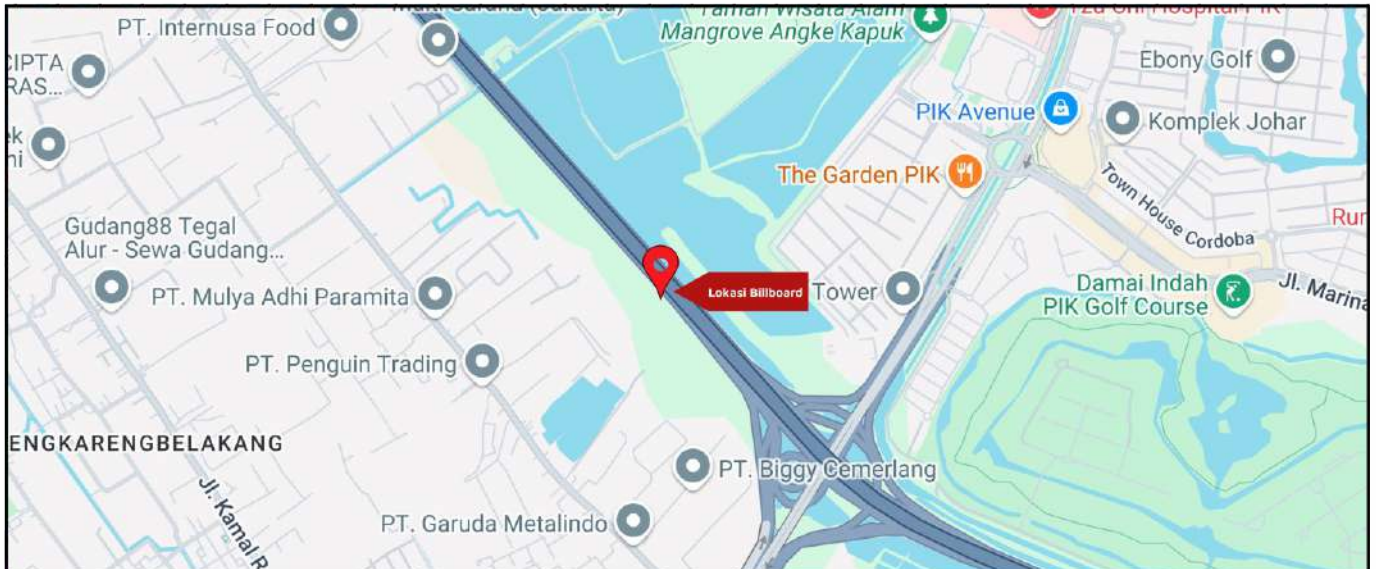

Foto Lokasi

Denah Lokasi

Description : Merupakan area padat lalu lintas, baik kendaraan pribadi maupun umum

LALU LINTAS HARIAN RATA-RATA

Mobil Pribadi	Sepeda Motor	Angkutan Umum	Lain-Lain (Pick Up, Truck, Dsb.)	Jumlah Total
-	-	-	-	-