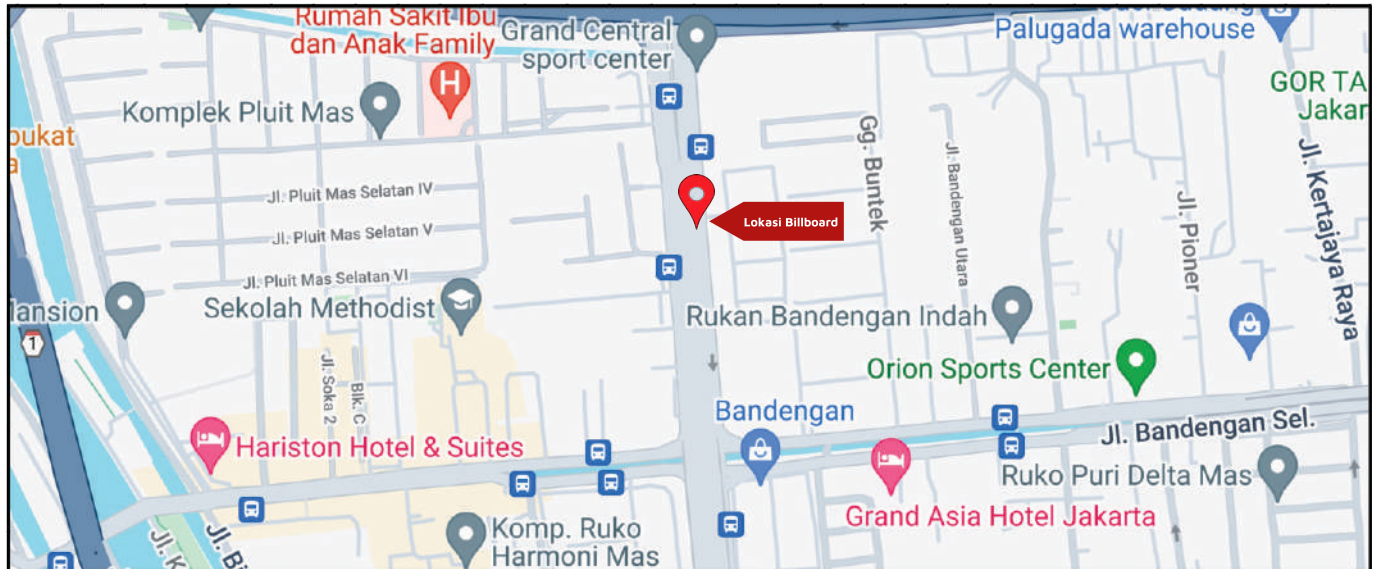

Jl. Jembatan 3 View dari arah Jembatan 3 menuju Teluk Gong, Bandengan, Mall Season City putar balik ke Mall Emporium Pluit

Foto Lokasi

Denah Lokasi

Description : Merupakan area padat lalu lintas, baik kendaraan pribadi maupun umum