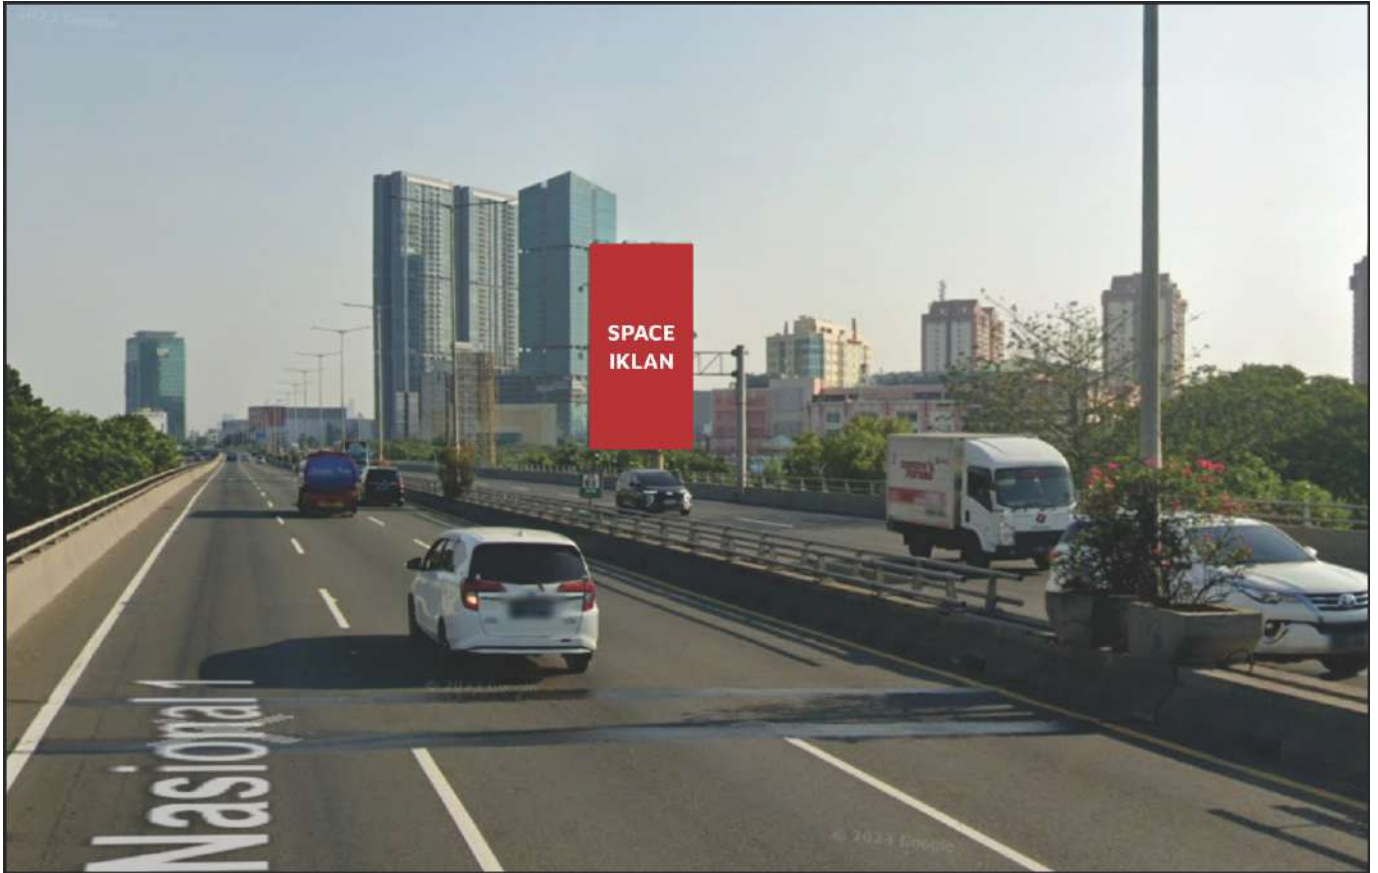

Foto Lokasi

Denah Lokasi

Description : Merupakan area padat lalu lintas, baik kendaraan pribadi maupun umum

LALU LINTAS HARIAN RATA-RATA

Mobil Pribadi	Sepeda Motor	Angkutan Umum	Lain-Lain (Pick Up, Truck, Dsb.)	Jumlah Total
-	-	-	-	-