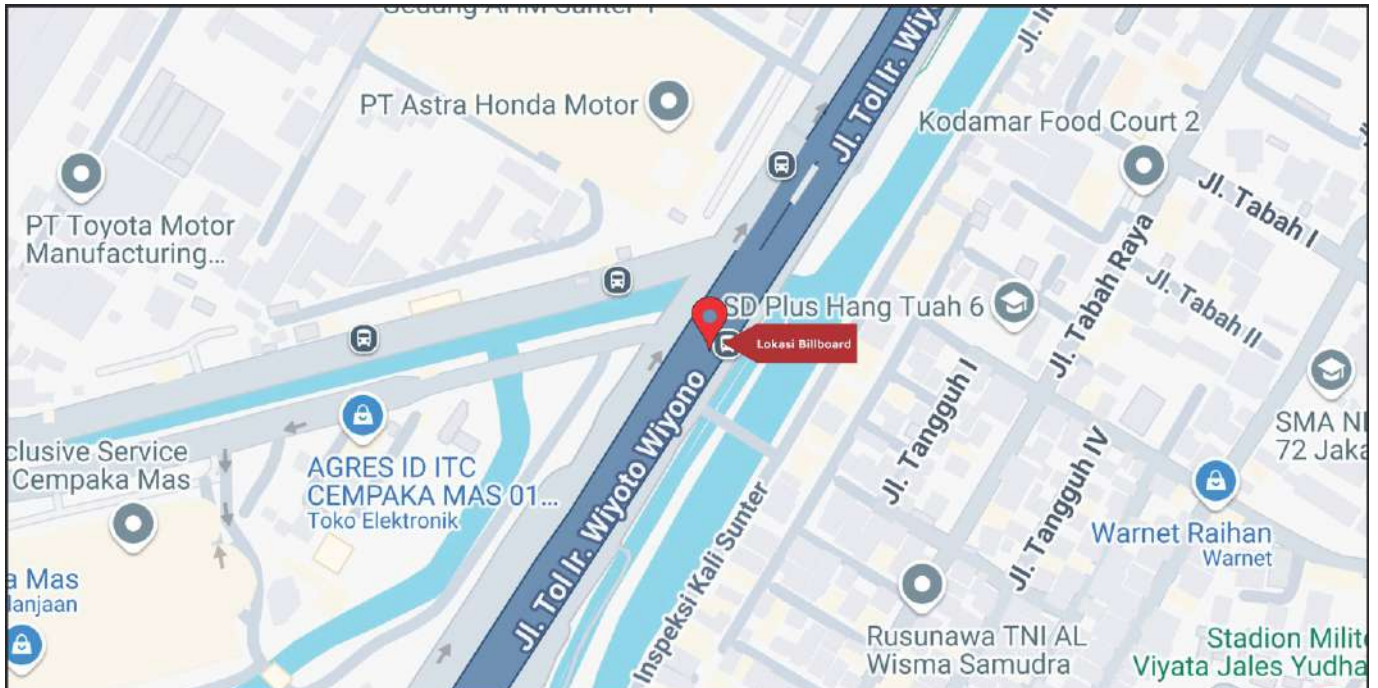

Foto Lokasi

Denah Lokasi

Description : Merupakan area padat lalu lintas, baik kendaraan pribadi maupun umum

LALU LINTAS HARIAN RATA-RATA

Mobil Pribadi	Sepeda Motor	Angkutan Umum	Lain-Lain (Pick Up, Truck, Dsb.)	Jumlah Total
-	-	-	-	-