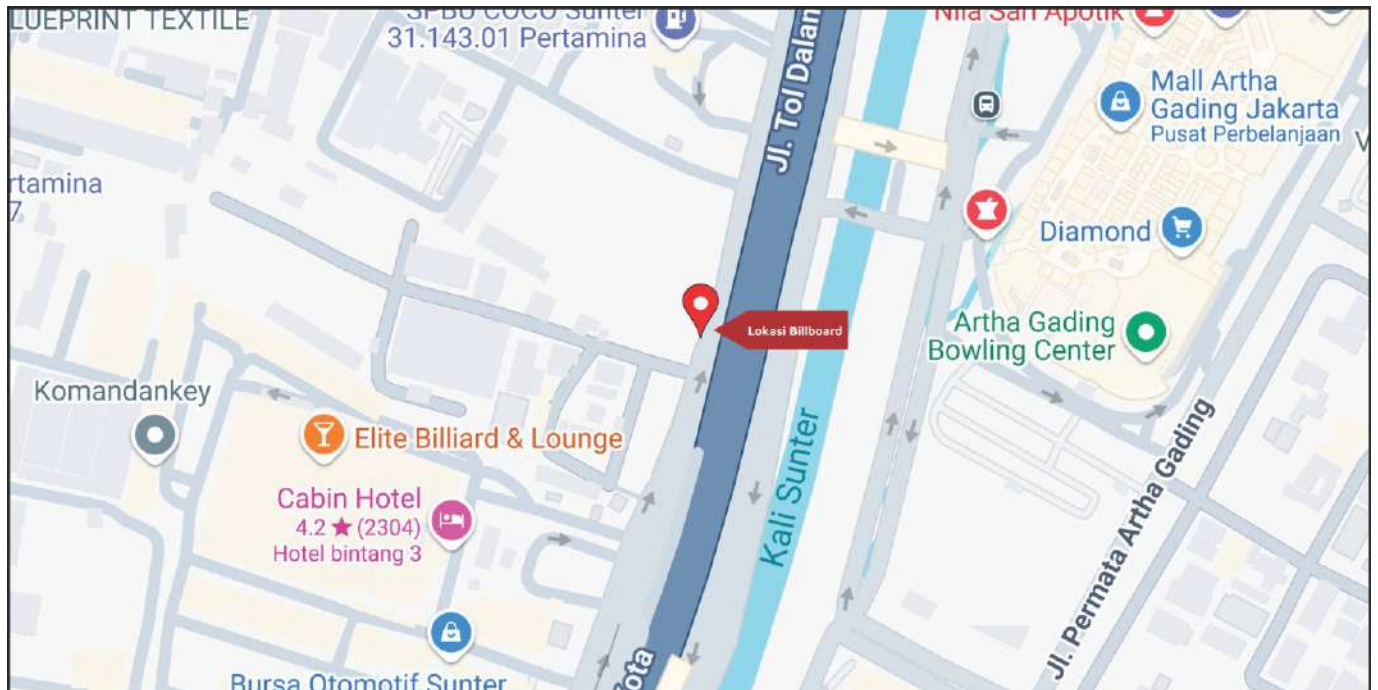

Foto Lokasi

Denah Lokasi

Description : Merupakan area padat lalu lintas, baik kendaraan pribadi maupun umum

LALU LINTAS HARIAN RATA-RATA

| Mobil Pribadi | Sepeda Motor | Angkutan Umum | Lain-Lain (Pick Up, Truck, Dsb.) | Jumlah Total |
|---------------|--------------|---------------|----------------------------------|--------------|
| - | - | - | - | - |