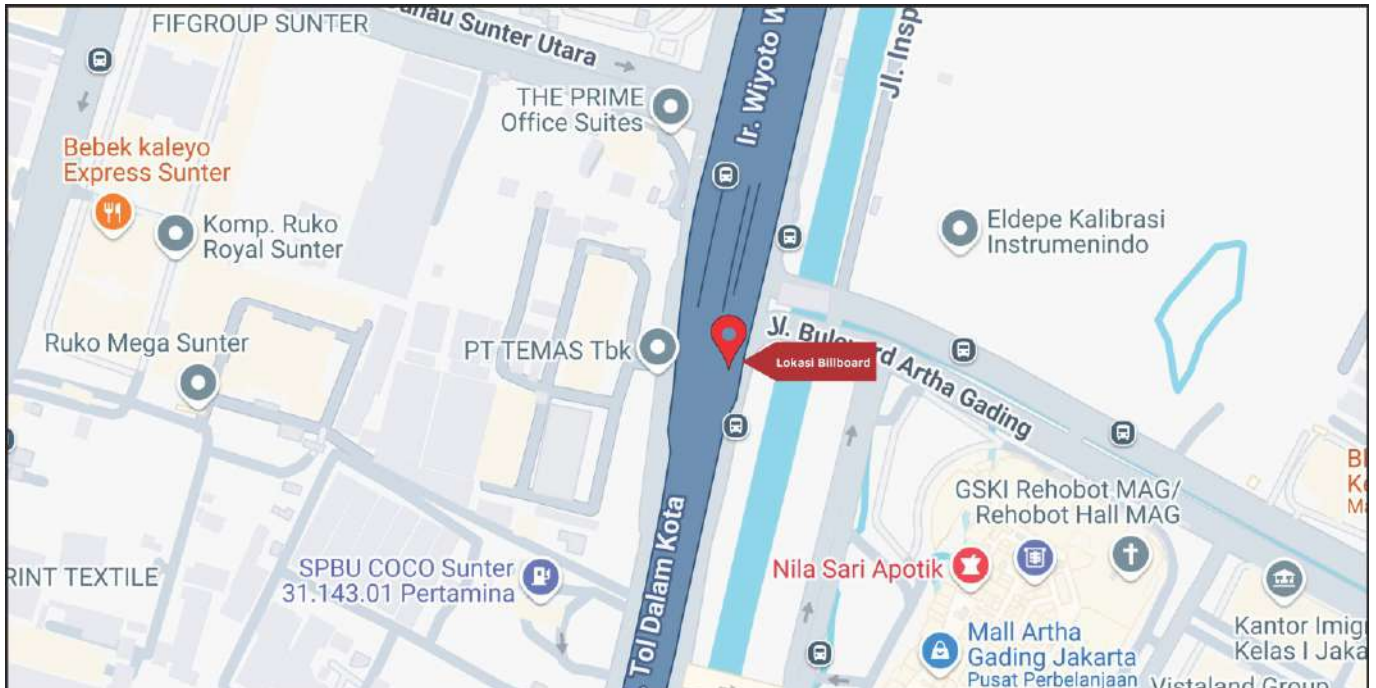

Foto Lokasi

Denah Lokasi

Description : Merupakan area padat lalu lintas, baik kendaraan pribadi maupun umum

LALU LINTAS HARIAN RATA-RATA

Mobil Pribadi	Sepeda Motor	Angkutan Umum	Lain-Lain (Pick Up, Truck, Dsb.)	Jumlah Total
-	-	-	-	-