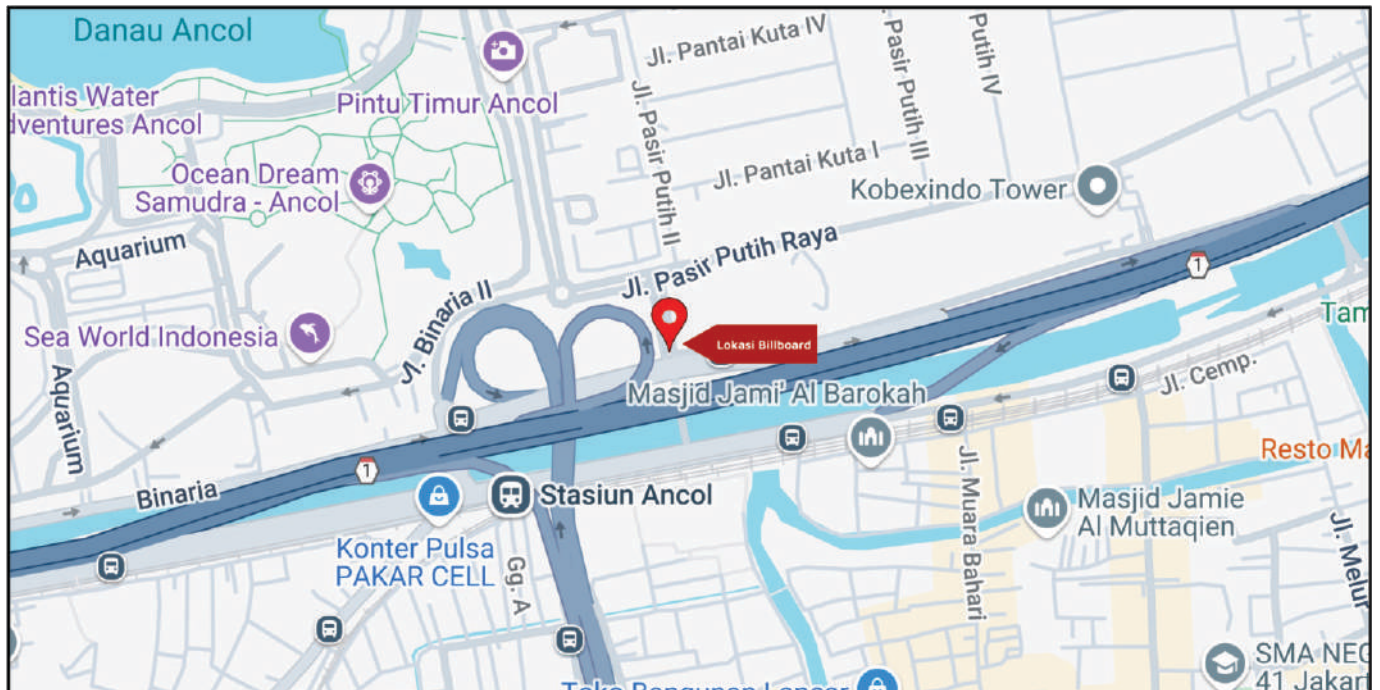

Foto Lokasi

Denah Lokasi

Description : Merupakan area padat lalu lintas, baik kendaraan pribadi maupun umum

LALU LINTAS HARIAN RATA-RATA

Mobil Pribadi	Sepeda Motor	Angkutan Umum	Lain-Lain (Pick Up, Truck, Dsb.)	Jumlah Total
-	-	-	-	-