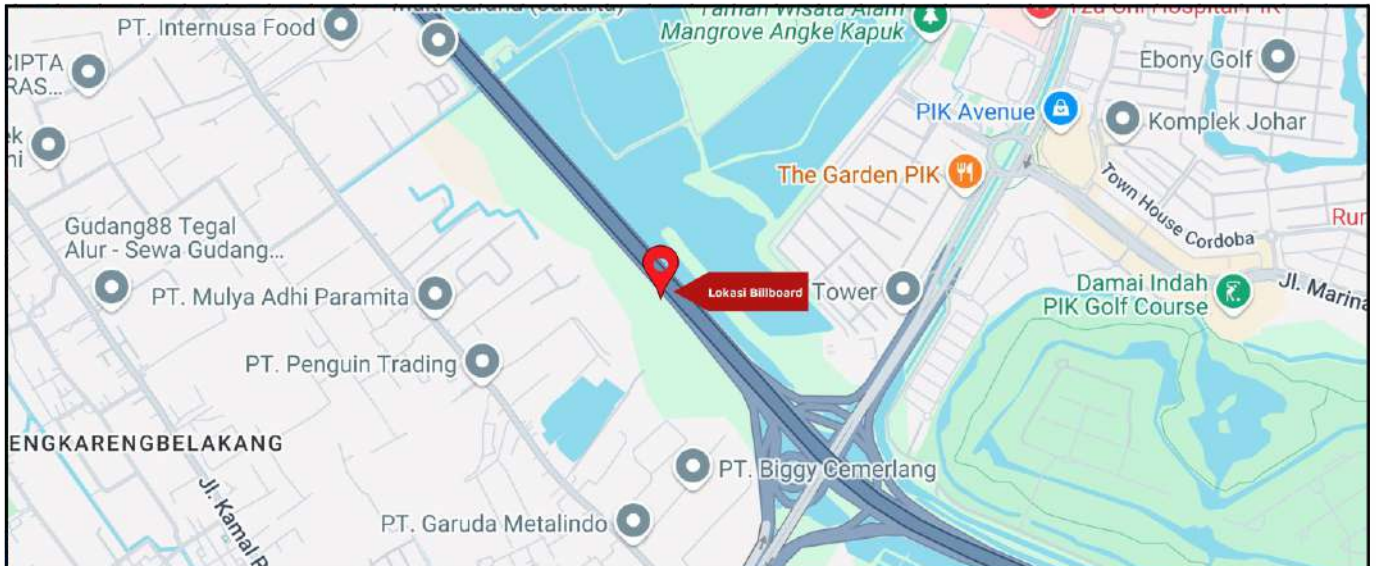

Foto Lokasi

Denah Lokasi

Description : Merupakan area padat lalu lintas, baik kendaraan pribadi maupun umum

LALU LINTAS HARIAN RATA-RATA

Mobil Pribadi	Sepeda Motor	Angkutan Umum	Lain-Lain (Pick Up, Truck, Dsb.)	Jumlah Total
-	-	-	-	-