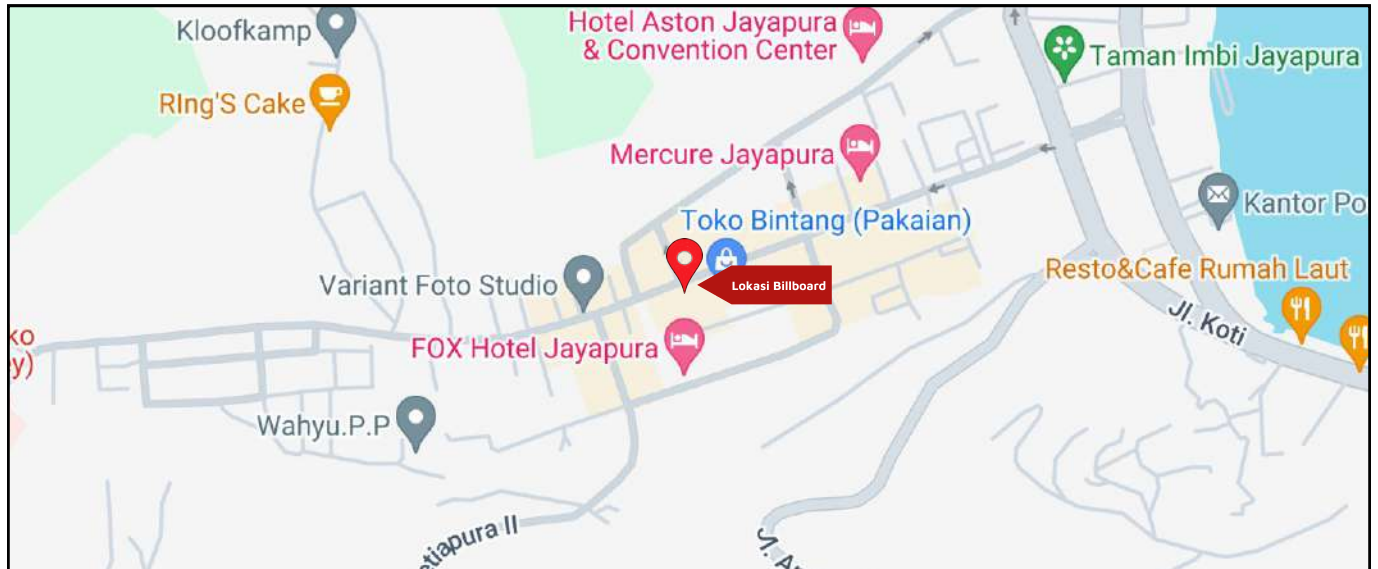

Foto Lokasi

Denah Lokasi

Description : Merupakan area padat lalu lintas, baik kendaraan pribadi maupun umum

LALU LINTAS HARIAN RATA-RATA

Mobil Pribadi	Sepeda Motor	Angkutan Umum	Lain-Lain (Pick Up, Truck, Dsb.)	Jumlah Total
-	-	-	-	-