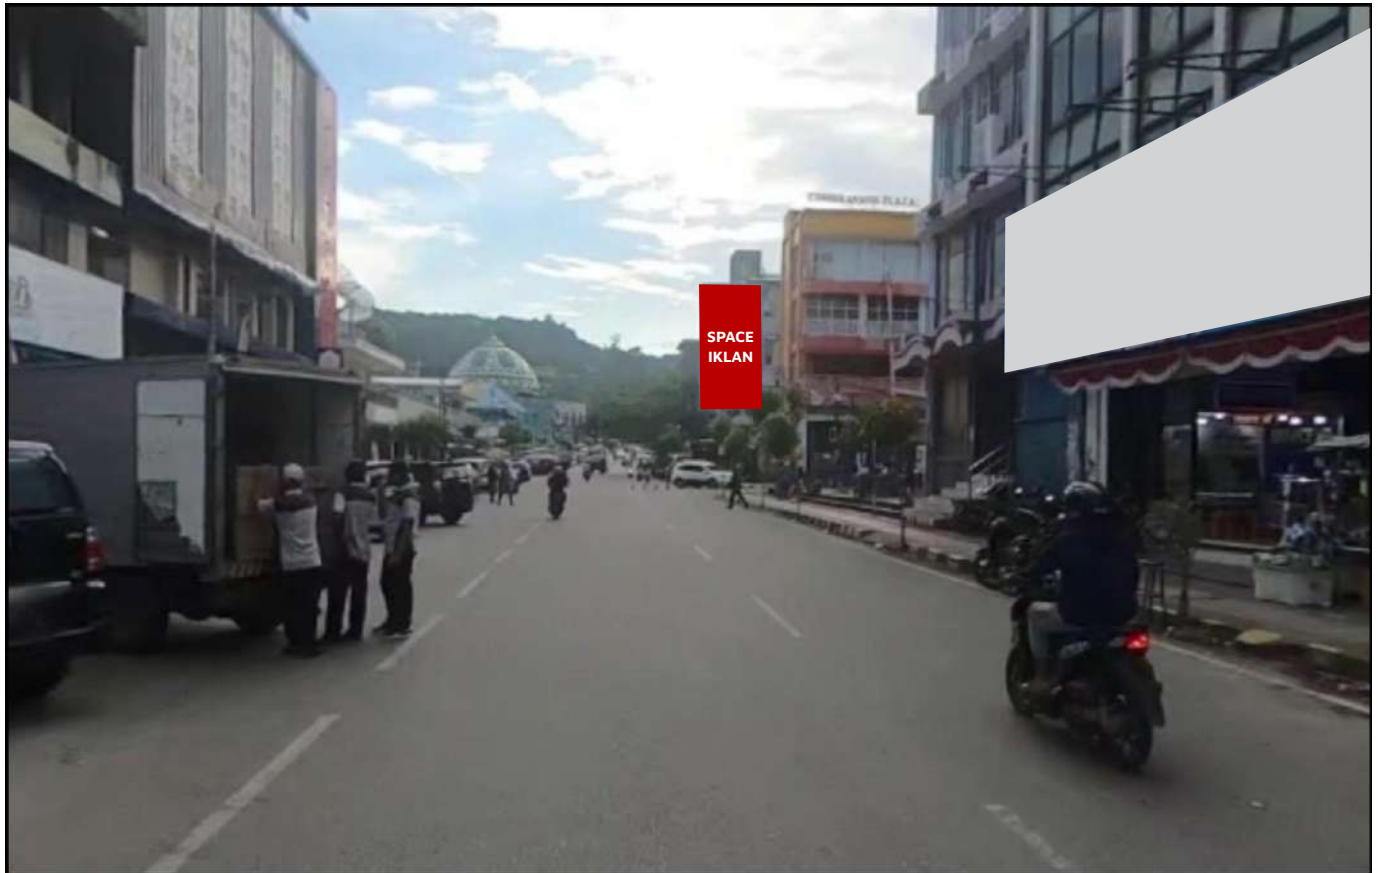

Foto Lokasi

Denah Lokasi

Description : Merupakan area padat lalu lintas, baik kendaraan pribadi maupun umum

LALU LINTAS HARIAN RATA-RATA

Mobil Pribadi	Sepeda Motor	Angkutan Umum	Lain-Lain (Pick Up, Truck, Dsb.)	Jumlah Total
-	-	-	-	-