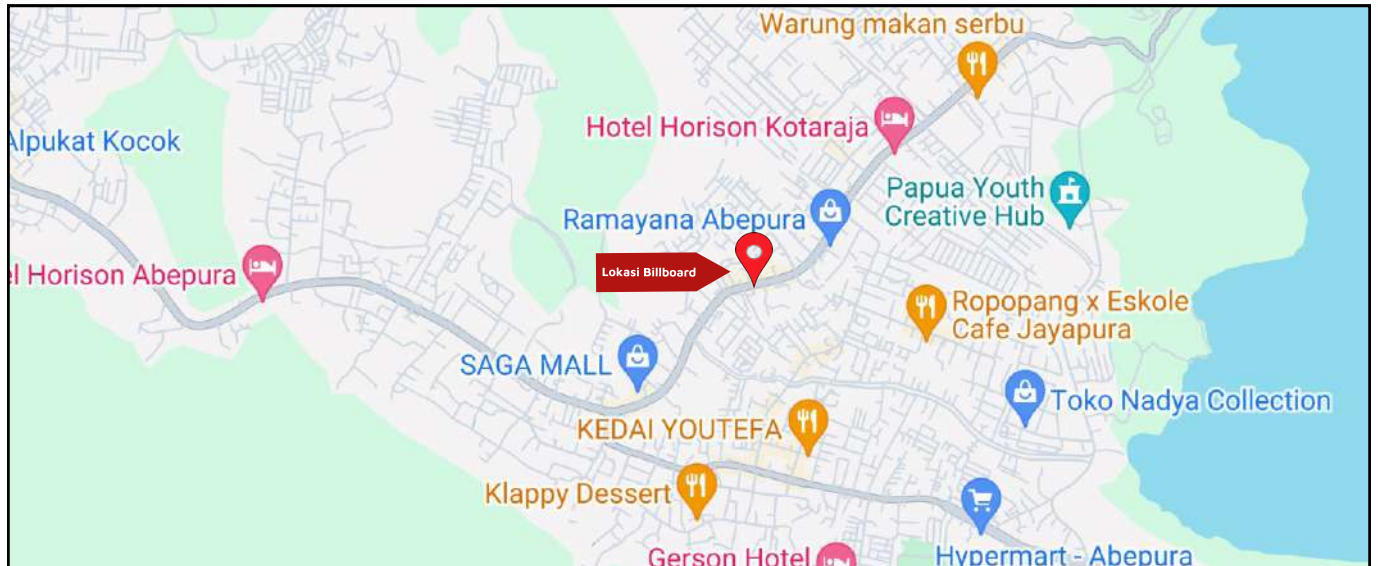

Foto Lokasi

Denah Lokasi

Description : Merupakan area padat lalu lintas, baik kendaraan pribadi maupun umum

LALU LINTAS HARIAN RATA-RATA

Mobil Pribadi	Sepeda Motor	Angkutan Umum	Lain-Lain (Pick Up, Truck, Dsb.)	Jumlah Total
-	-	-	-	-