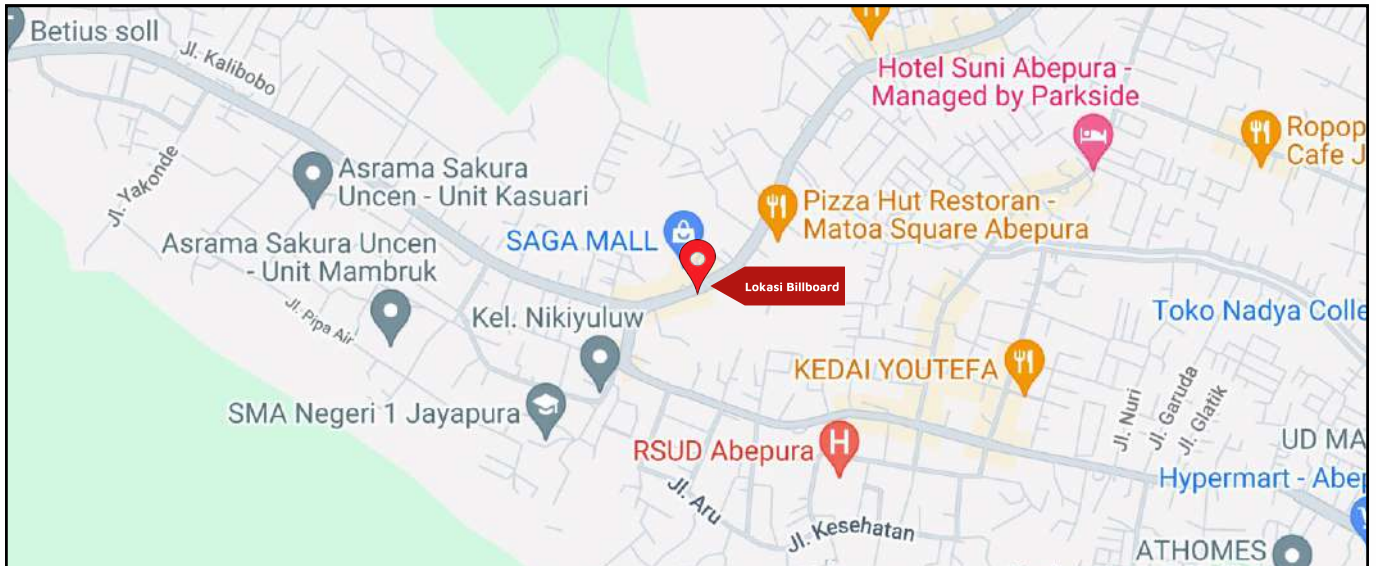

Foto Lokasi

Denah Lokasi

Description : Merupakan area padat lalu lintas, baik kendaraan pribadi maupun umum

LALU LINTAS HARIAN RATA-RATA

Mobil Pribadi	Sepeda Motor	Angkutan Umum	Lain-Lain (Pick Up, Truck, Dsb.)	Jumlah Total
-	-	-	-	-