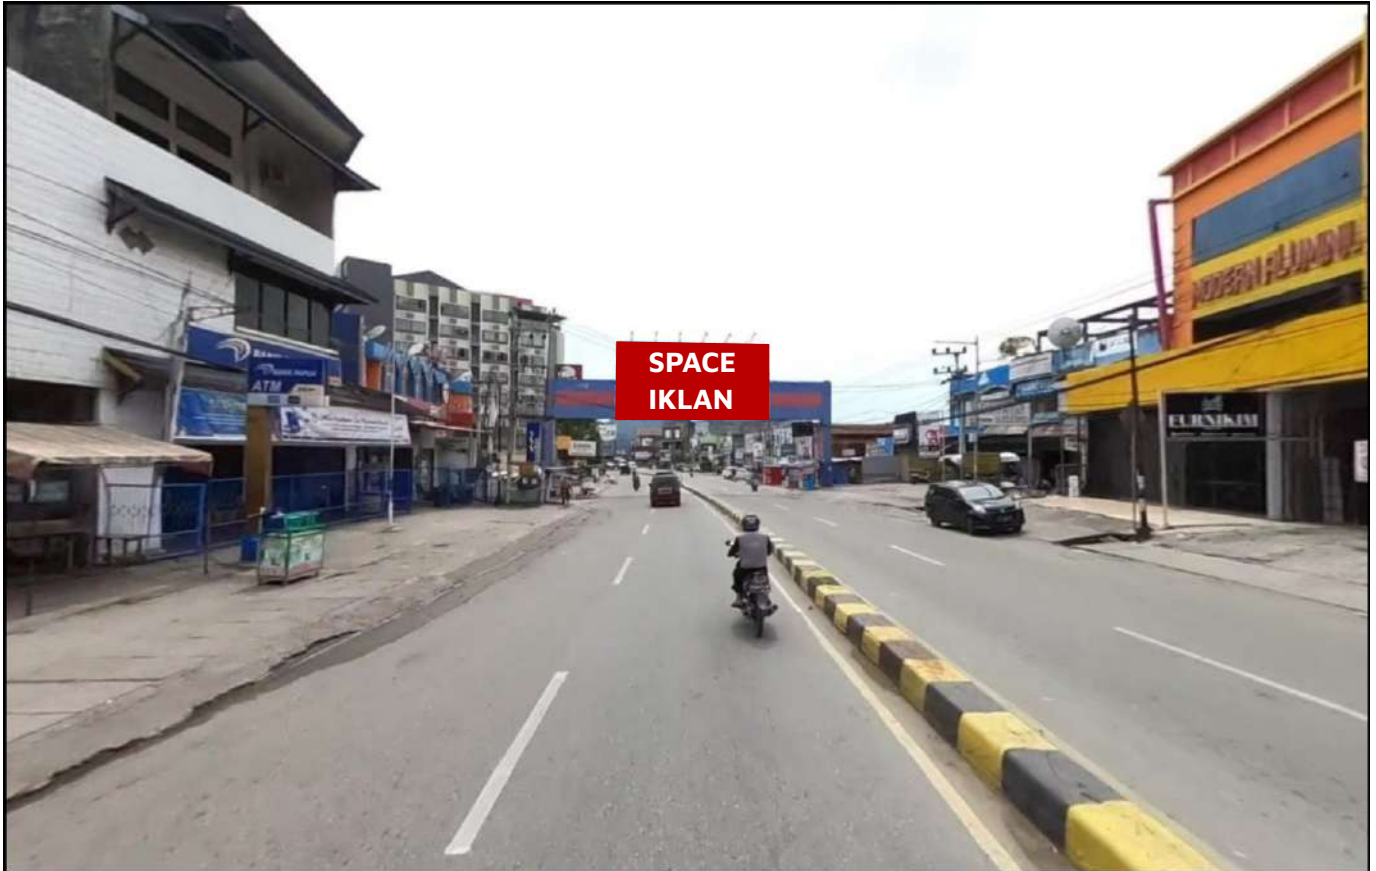

Foto Lokasi

Denah Lokasi

Description : Merupakan area padat lalu lintas, baik kendaraan pribadi maupun umum

LALU LINTAS HARIAN RATA-RATA

Mobil Pribadi	Sepeda Motor	Angkutan Umum	Lain-Lain (Pick Up, Truck, Dsb.)	Jumlah Total
-	-	-	-	-