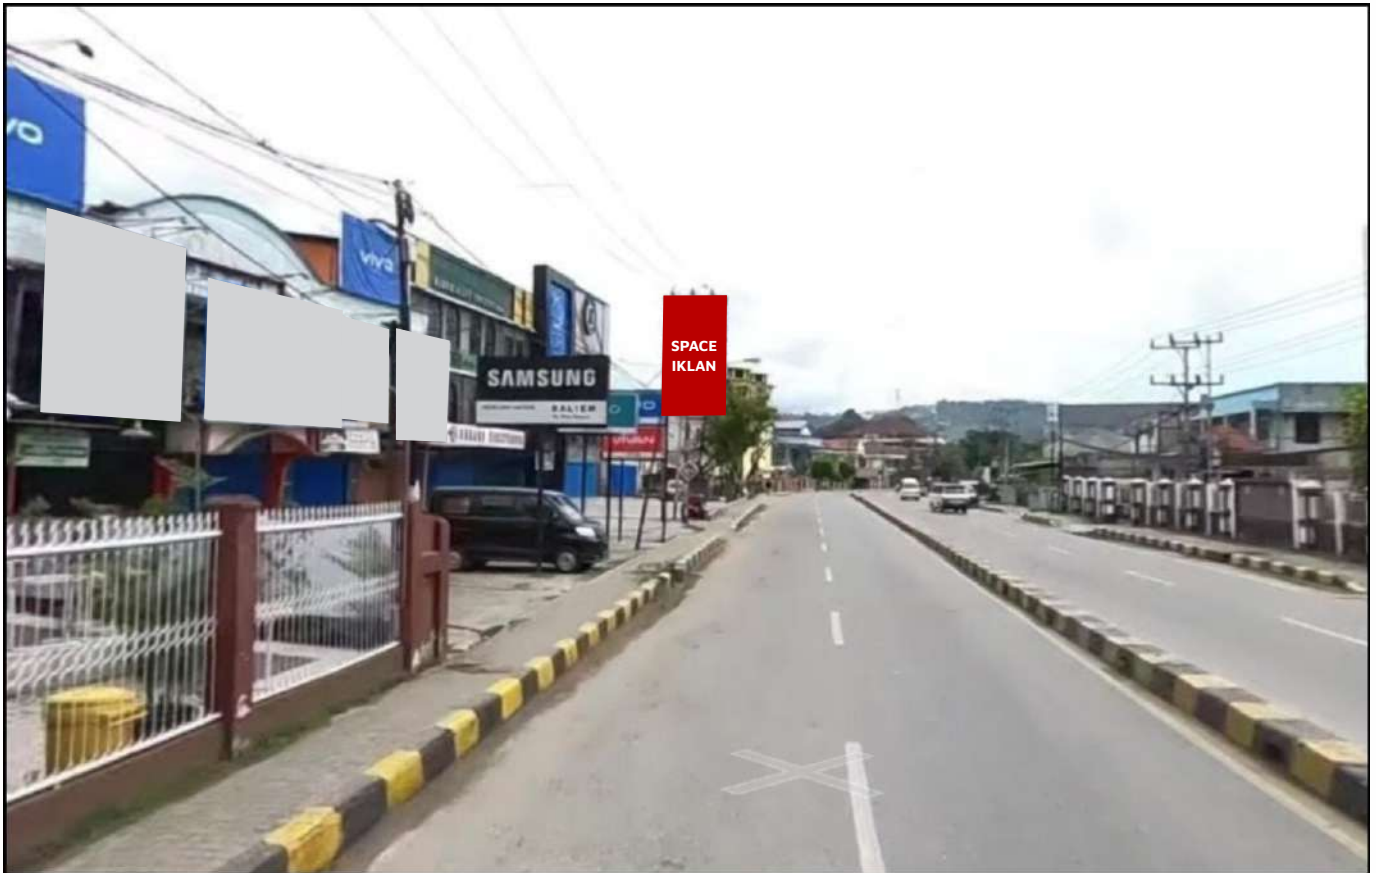

Foto Lokasi

Denah Lokasi

Description : Merupakan area padat lalu lintas, baik kendaraan pribadi maupun umum

**LALU LINTAS HARIAN RATA-RATA**

| Mobil Pribadi | Sepeda Motor | Angkutan Umum | Lain-Lain (Pick Up, Truck, Dsb.) | Jumlah Total |
|---------------|--------------|---------------|----------------------------------|--------------|
| -             | -            | -             | -                                | -            |