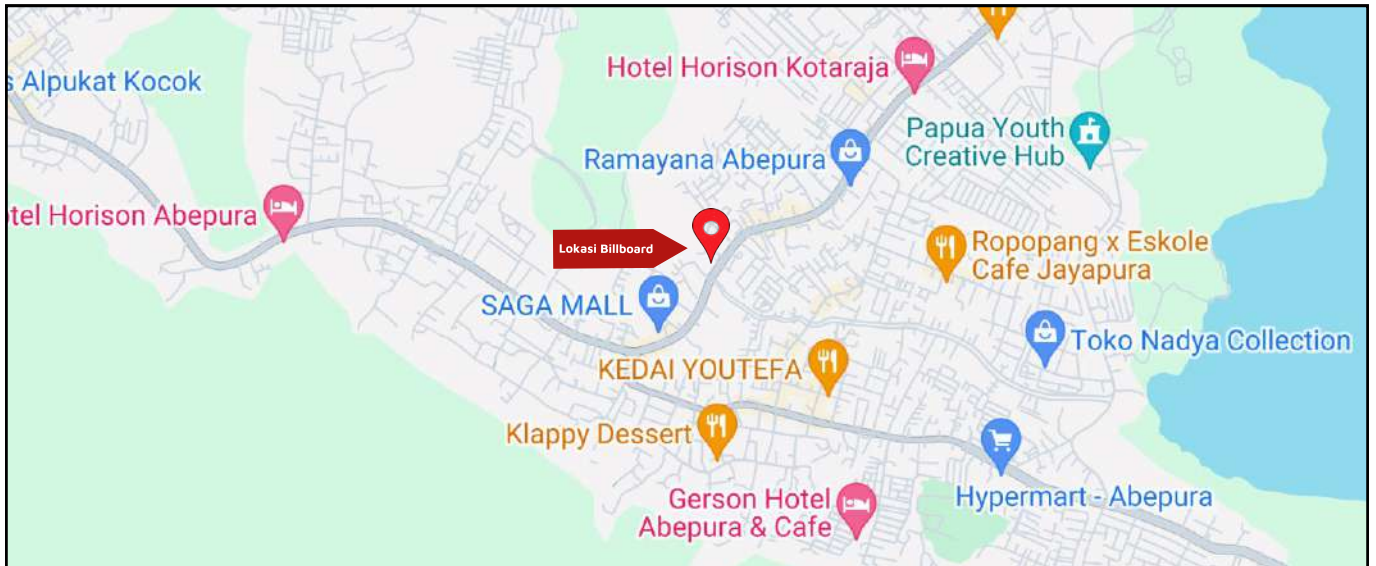

Foto Lokasi

Denah Lokasi

Description : Merupakan area padat lalu lintas, baik kendaraan pribadi maupun umum

**LALU LINTAS HARIAN RATA-RATA**

| Mobil Pribadi | Sepeda Motor | Angkutan Umum | Lain-Lain (Pick Up, Truck, Dsb.) | Jumlah Total |
|---------------|--------------|---------------|----------------------------------|--------------|
| -             | -            | -             | -                                | -            |