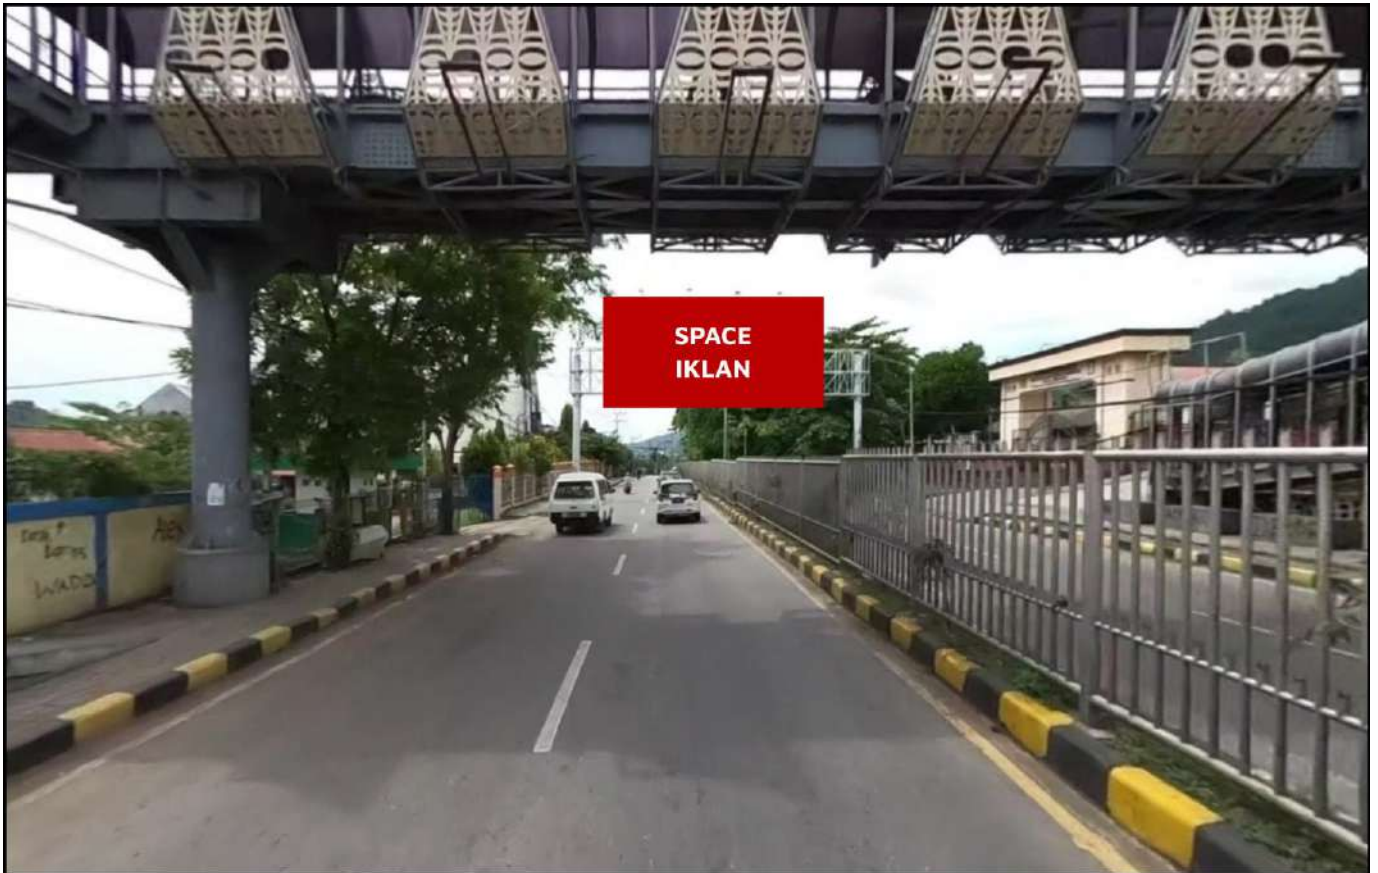

Foto Lokasi

Denah Lokasi

Description : Merupakan area padat lalu lintas, baik kendaraan pribadi maupun umum

LALU LINTAS HARIAN RATA-RATA

Mobil Pribadi	Sepeda Motor	Angkutan Umum	Lain-Lain (Pick Up, Truck, Dsb.)	Jumlah Total
-	-	-	-	-