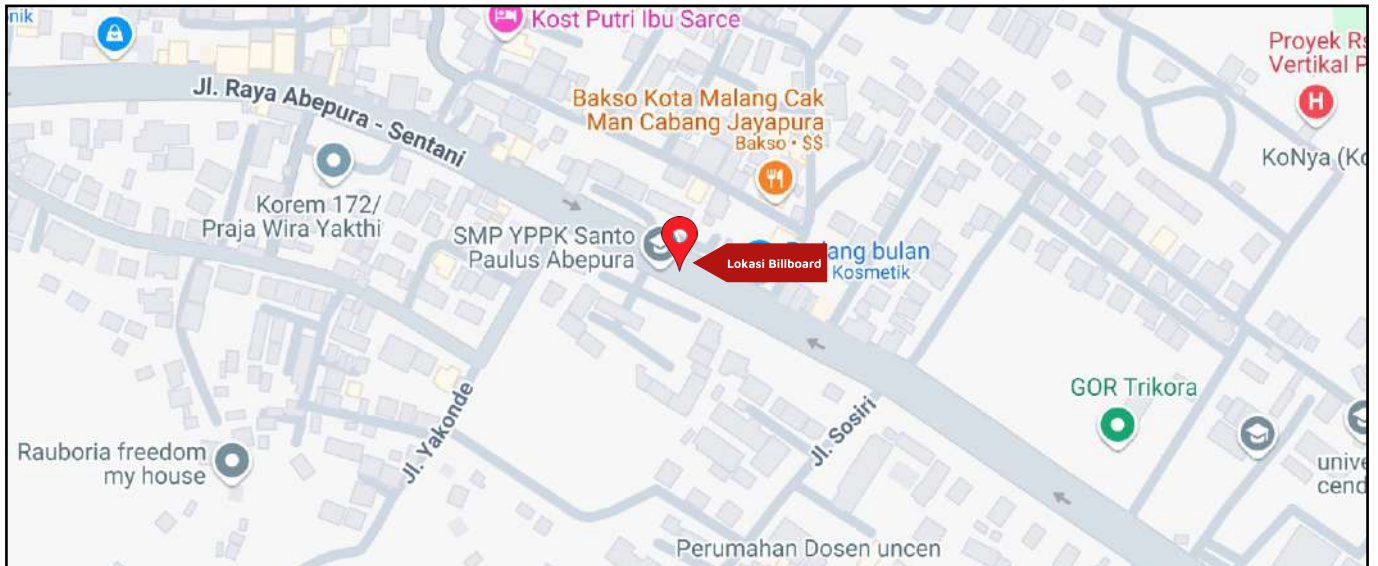

Foto Lokasi

Denah Lokasi

Description : Merupakan area padat lalu lintas, baik kendaraan pribadi maupun umum

LALU LINTAS HARIAN RATA-RATA

Mobil Pribadi	Sepeda Motor	Angkutan Umum	Lain-Lain (Pick Up, Truck, Dsb.)	Jumlah Total
-	-	-	-	-