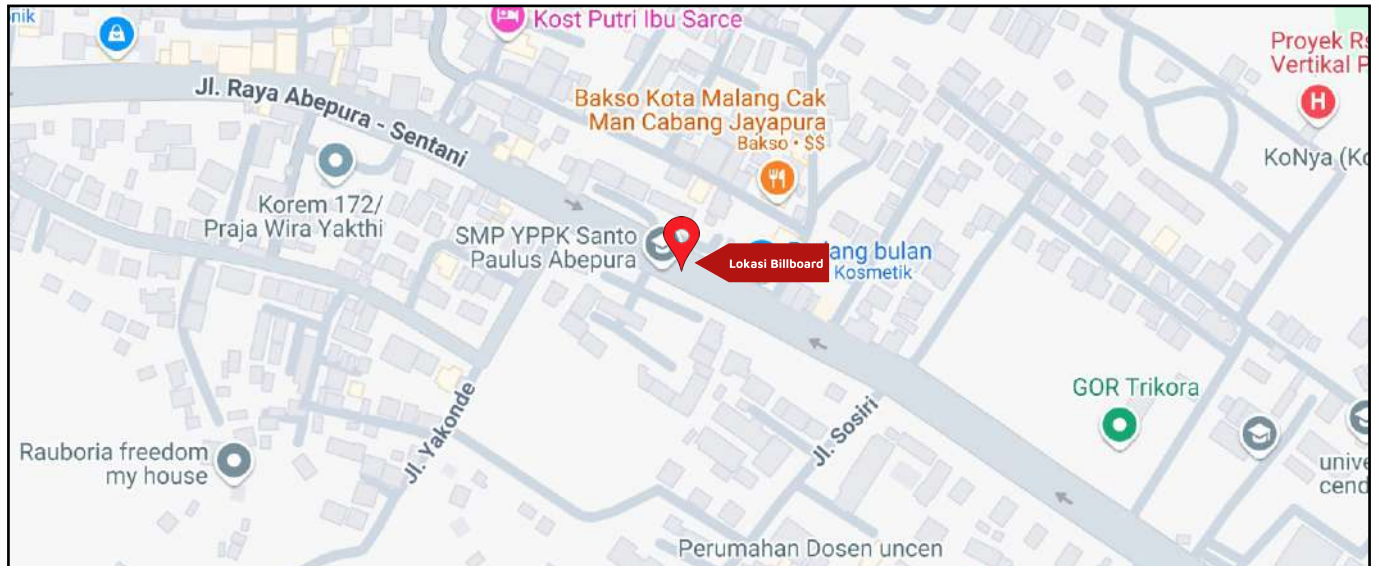

Foto Lokasi

Denah Lokasi

Description : Merupakan area padat lalu lintas, baik kendaraan pribadi maupun umum

LALU LINTAS HARIAN RATA-RATA

Mobil Pribadi	Sepeda Motor	Angkutan Umum	Lain-Lain (Pick Up, Truck, Dsb.)	Jumlah Total
-	-	-	-	-