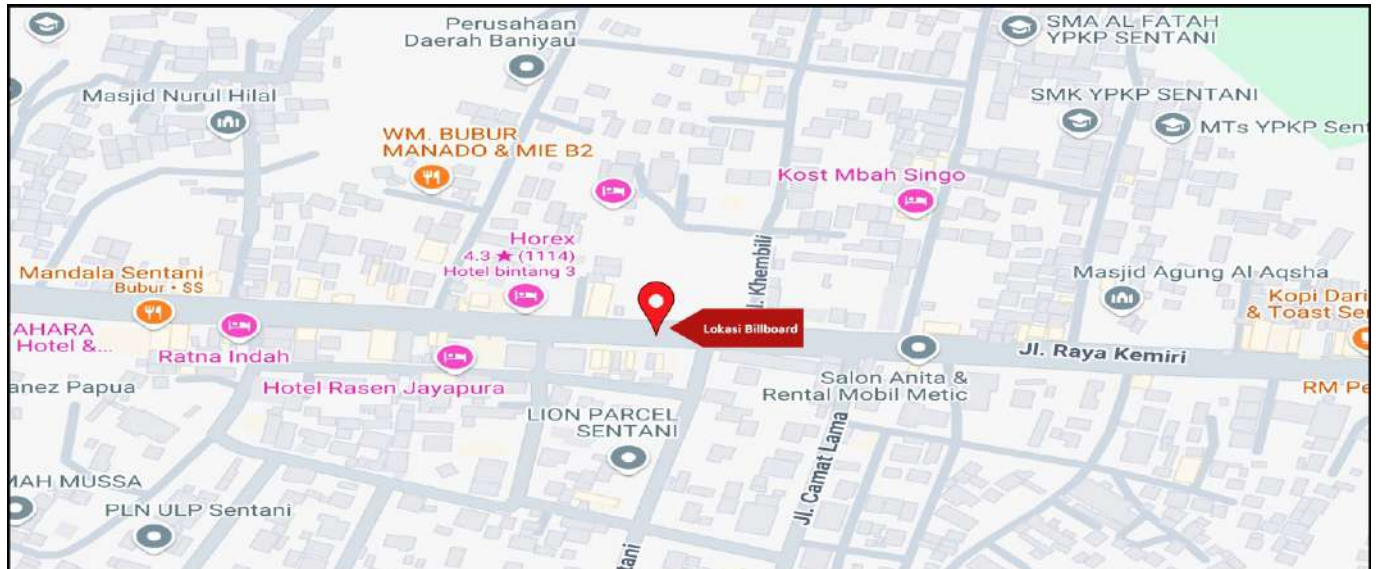

Foto Lokasi

Denah Lokasi

Description : Merupakan area padat lalu lintas, baik kendaraan pribadi maupun umum

LALU LINTAS HARIAN RATA-RATA

| Mobil Pribadi | Sepeda Motor | Angkutan Umum | Lain-Lain (Pick Up, Truck, Dsb.) | Jumlah Total |
|---------------|--------------|---------------|----------------------------------|--------------|
| - | - | - | - | - |