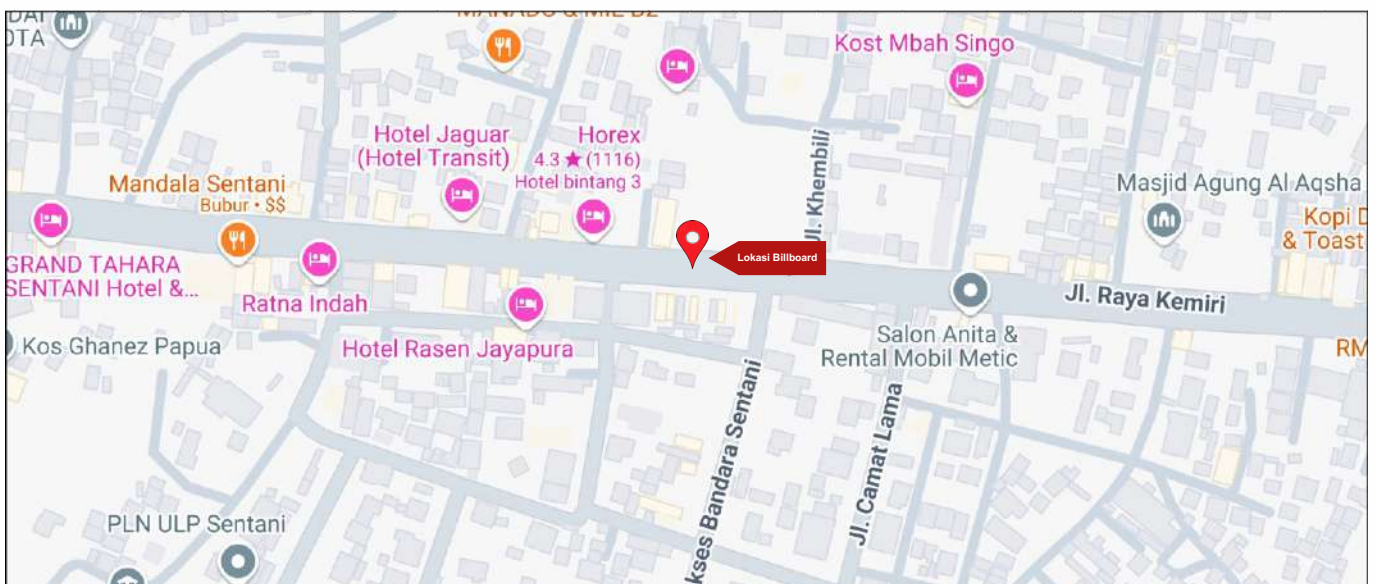

Foto Lokasi

Denah Lokasi

Description : Merupakan area padat lalu lintas, baik kendaraan pribadi maupun umum

LALU LINTAS HARIAN RATA-RATA

Mobil Pribadi	Sepeda Motor	Angkutan Umum	Lain-Lain (Pick Up, Truck, Dsb.)	Jumlah Total
-	-	-	-	-