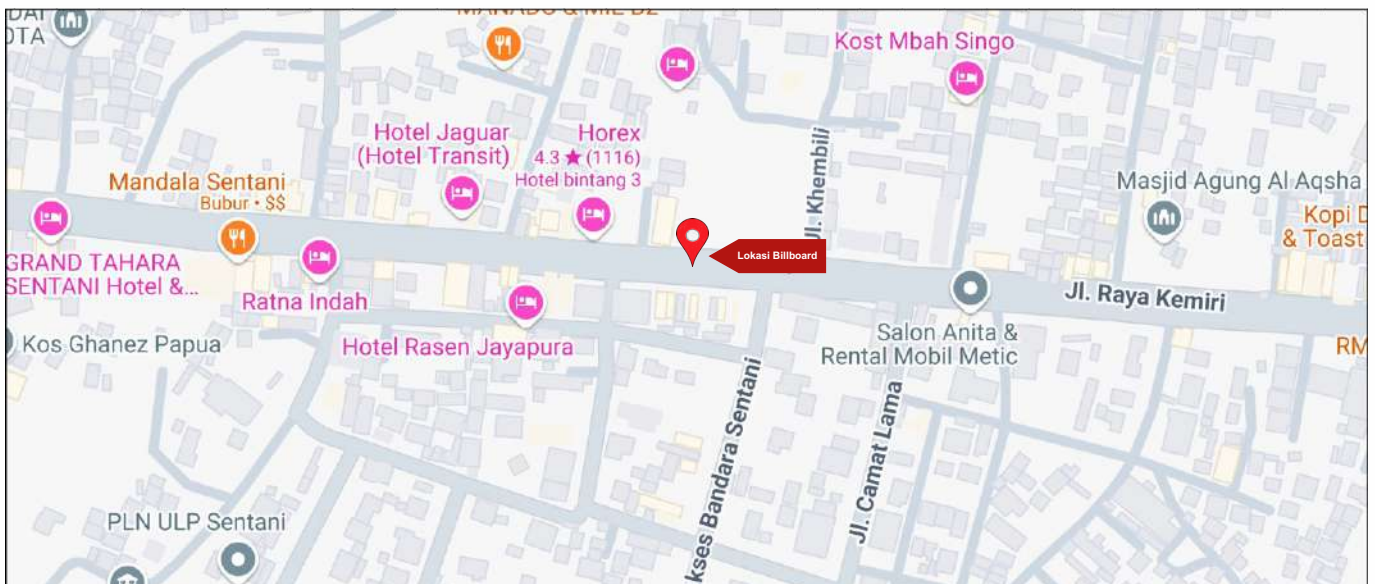

Jl. Raya Kemiri Sentani arah menuju kota  
Jayapura arahan menuju Bandara Sentani Side B

Foto Lokasi

Denah Lokasi

Description : Merupakan area padat lalu lintas, baik kendaraan pribadi maupun umum

**LALU LINTAS HARIAN RATA-RATA**