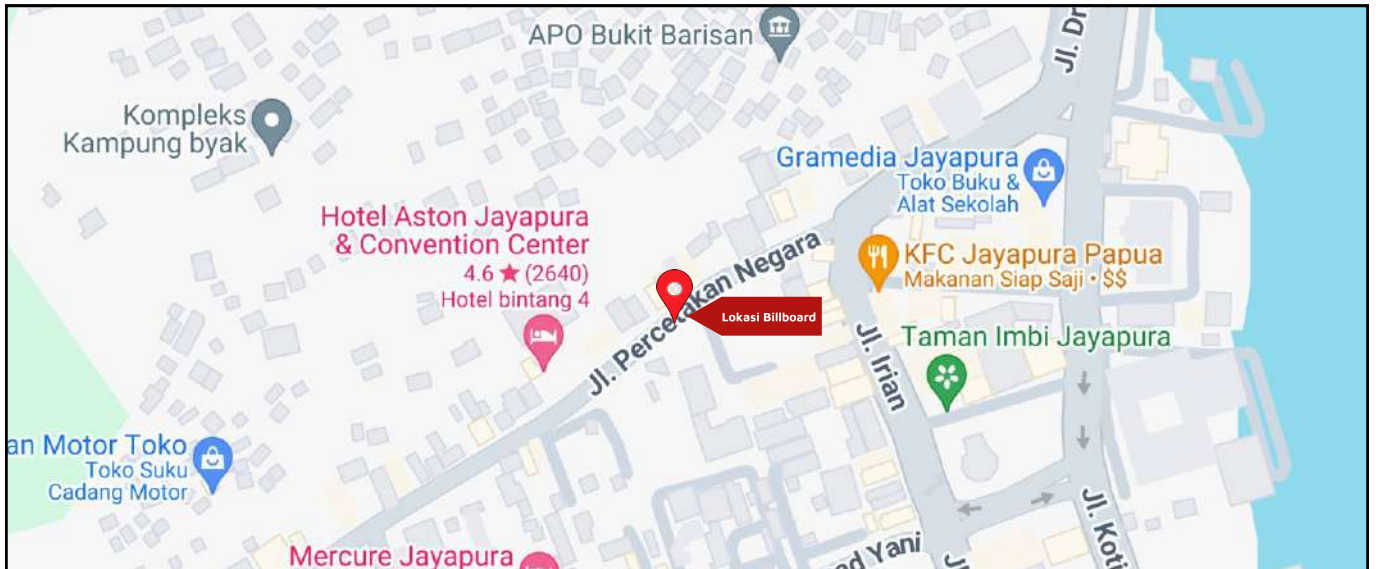

Foto Lokasi

Denah Lokasi

Description : Merupakan area padat lalu lintas, baik kendaraan pribadi maupun umum

LALU LINTAS HARIAN RATA-RATA

Mobil Pribadi	Sepeda Motor	Angkutan Umum	Lain-Lain (Pick Up, Truck, Dsb.)	Jumlah Total
-	-	-	-	-