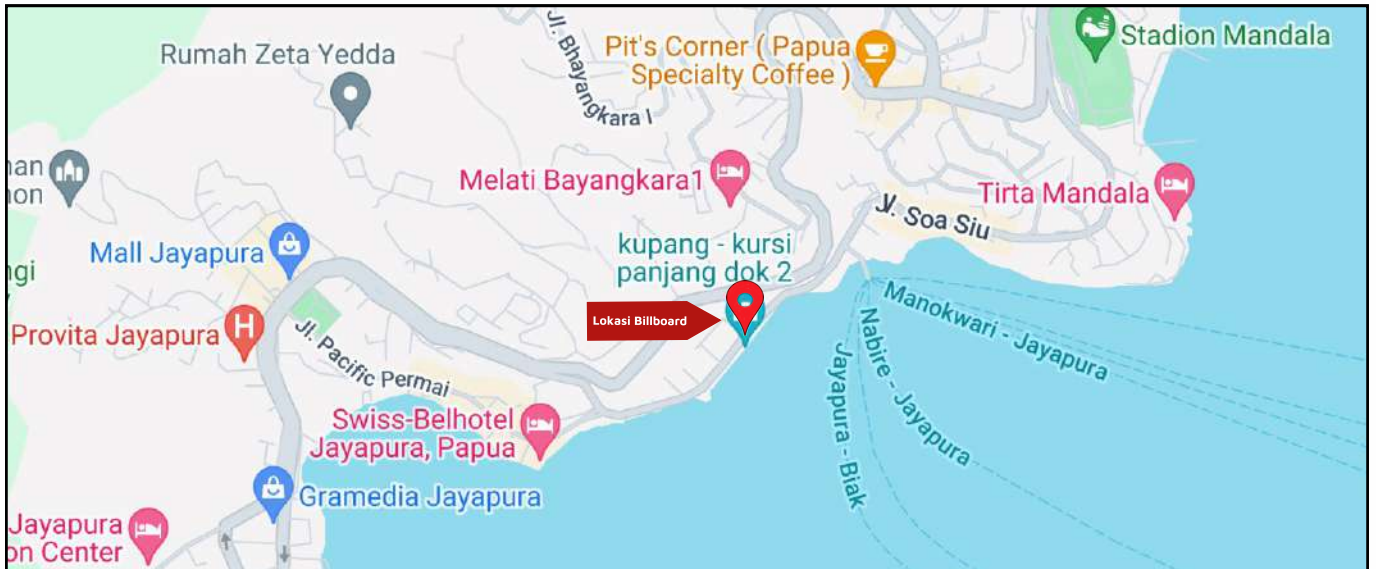

Foto Lokasi

Denah Lokasi

Description : Merupakan area padat lalu lintas, baik kendaraan pribadi maupun umum

LALU LINTAS HARIAN RATA-RATA

Mobil Pribadi	Sepeda Motor	Angkutan Umum	Lain-Lain (Pick Up, Truck, Dsb.)	Jumlah Total
-	-	-	-	-