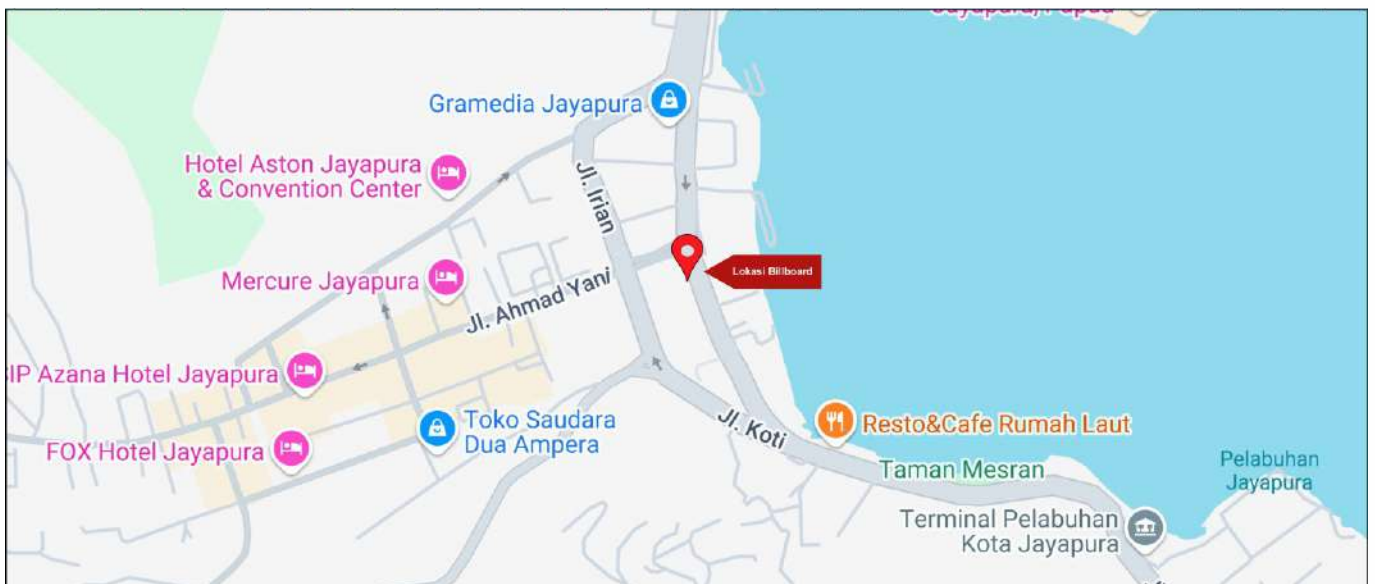

Foto Lokasi

Denah Lokasi

Description : Merupakan area padat lalu lintas, baik kendaraan pribadi maupun umum

LALU LINTAS HARIAN RATA-RATA

Mobil Pribadi	Sepeda Motor	Angkutan Umum	Lain-Lain (Pick Up, Truck, Dsb.)	Jumlah Total
-	-	-	-	-