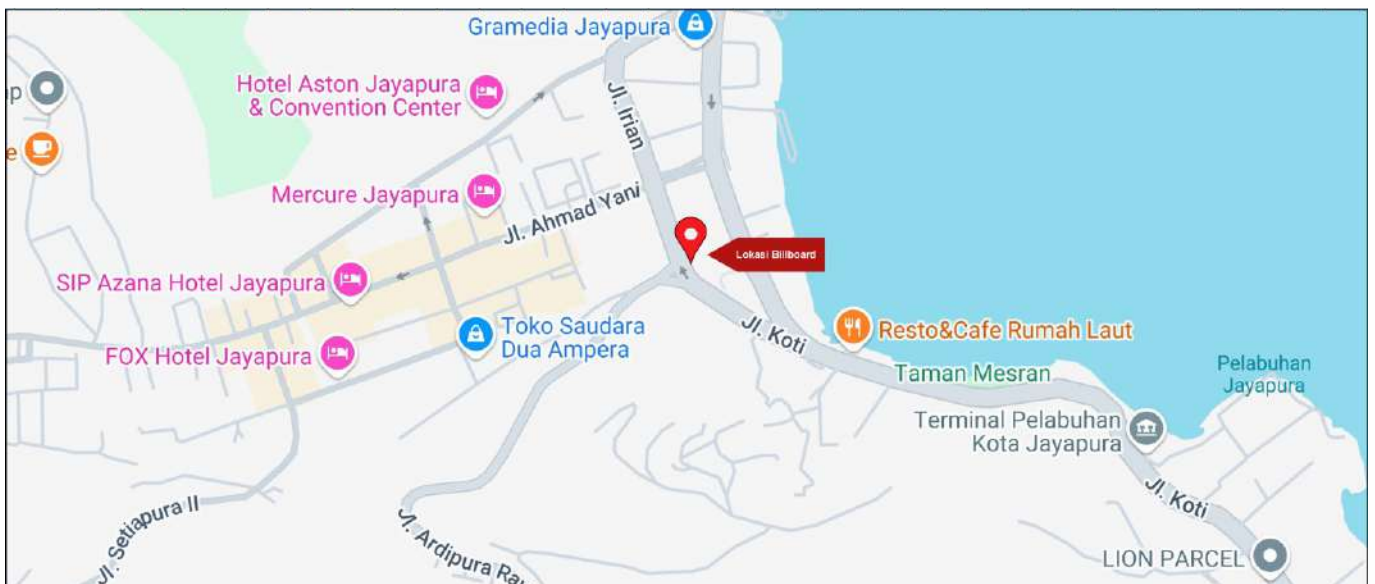

Foto Lokasi

Denah Lokasi

Description : Merupakan area padat lalu lintas, baik kendaraan pribadi maupun umum

LALU LINTAS HARIAN RATA-RATA

Mobil Pribadi	Sepeda Motor	Angkutan Umum	Lain-Lain (Pick Up, Truck, Dsb.)	Jumlah Total
-	-	-	-	-