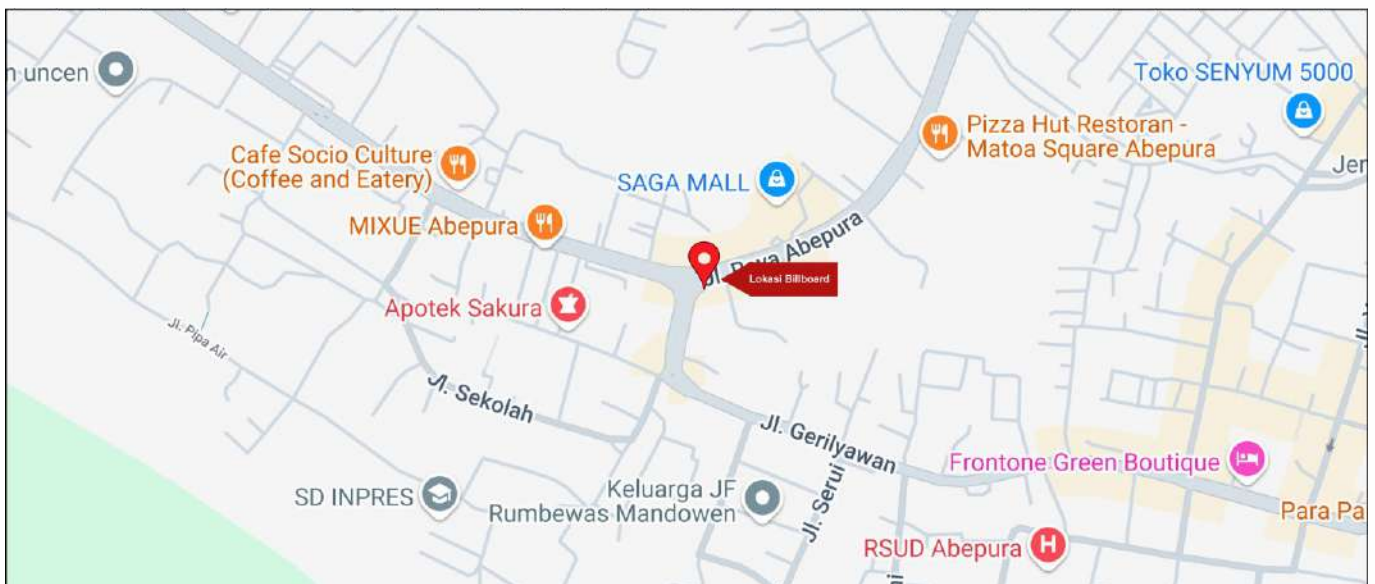

Foto Lokasi

Denah Lokasi

Description : Merupakan area padat lalu lintas, baik kendaraan pribadi maupun umum

LALU LINTAS HARIAN RATA-RATA

| Mobil Pribadi | Sepeda Motor | Angkutan Umum | Lain-Lain (Pick Up, Truck, Dsb.) | Jumlah Total |
|---------------|--------------|---------------|-------------------------------------|--------------|
| - | - | - | - | - |