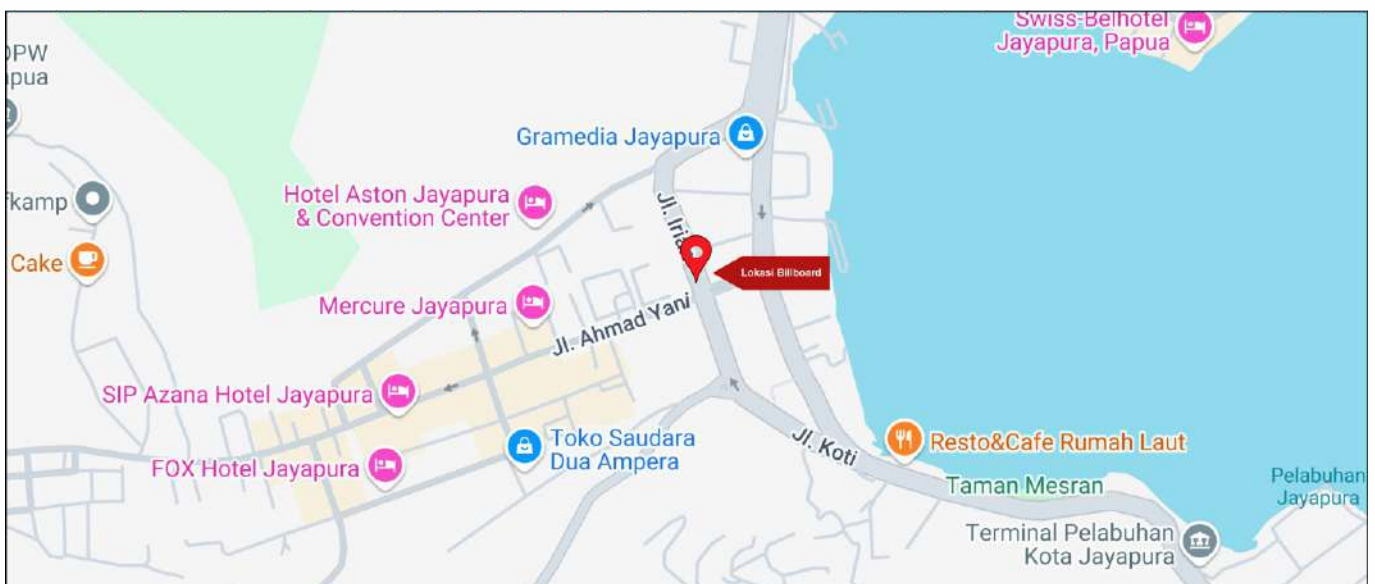

Foto Lokasi

Denah Lokasi

Description : Merupakan area padat lalu lintas, baik kendaraan pribadi maupun umum

LALU LINTAS HARIAN RATA-RATA				
Mobil Pribadi	Sepeda Motor	Angkutan Umum	Lain-Lain (Pick Up, Truck, Dsb.)	Jumlah Total
-	-	-	-	-