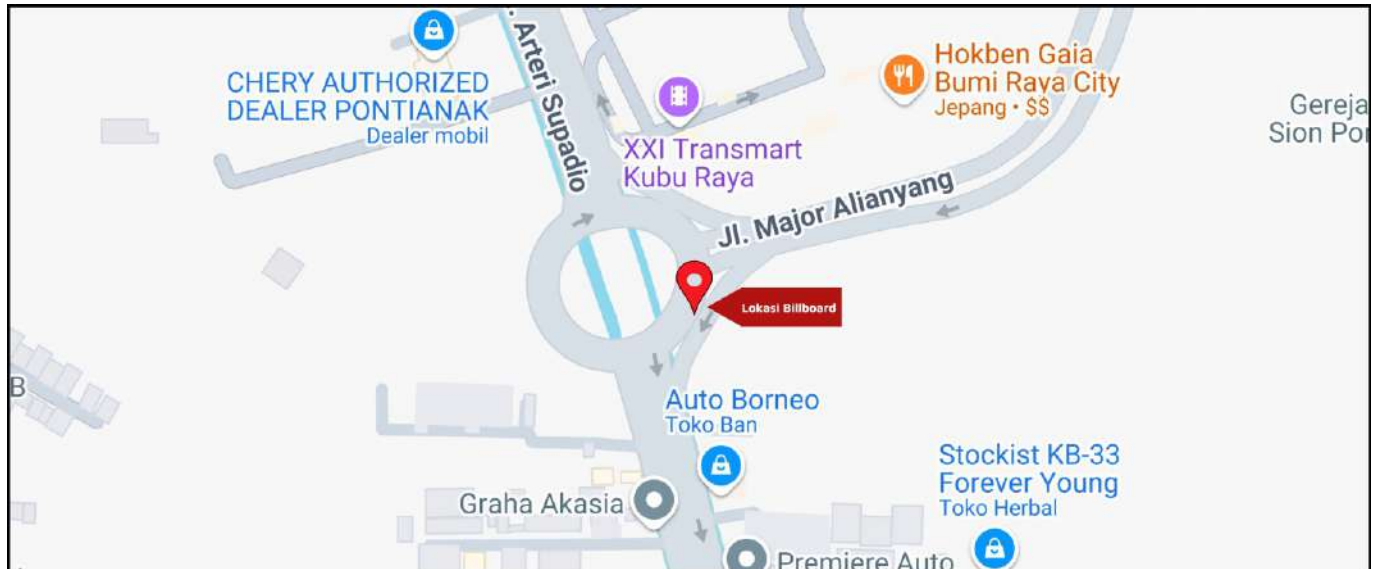

Foto Lokasi

Denah Lokasi

Description : Merupakan area padat lalu lintas, baik kendaraan pribadi maupun umum

LALU LINTAS HARIAN RATA-RATA

Mobil Pribadi	Sepeda Motor	Angkutan Umum	Lain-Lain (Pick Up, Truck, Dsb.)	Jumlah Total
-	-	-	-	-