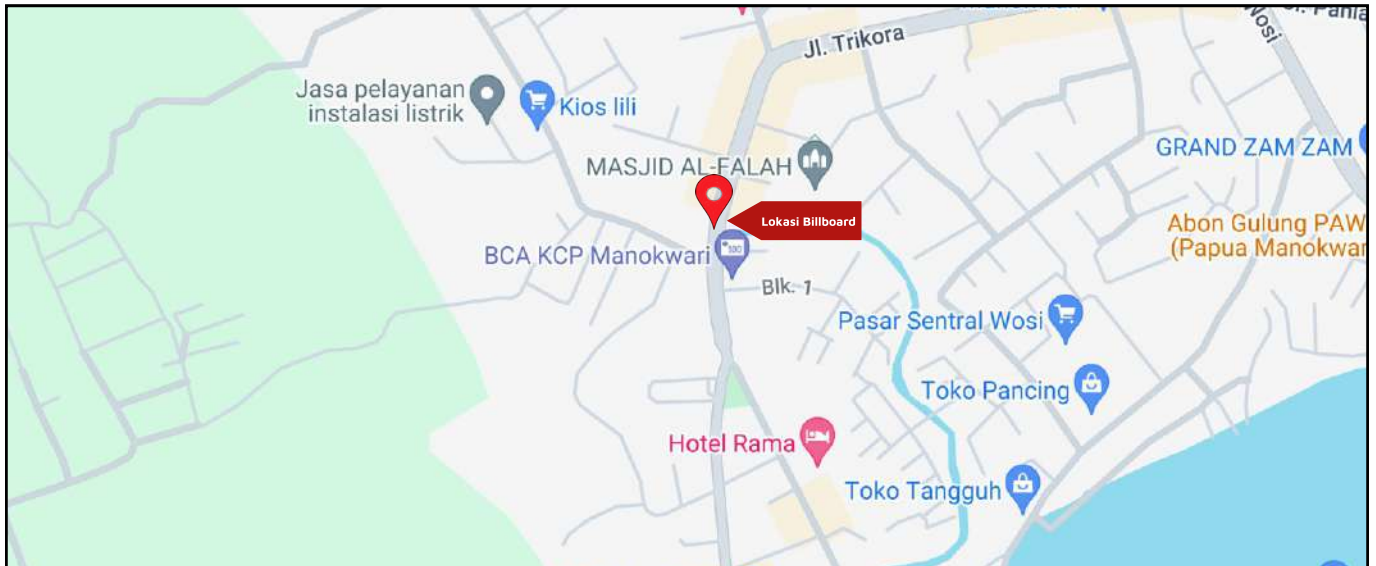

Foto Lokasi

Denah Lokasi

Description : Merupakan area padat lalu lintas, baik kendaraan pribadi maupun umum

LALU LINTAS HARIAN RATA-RATA

Mobil Pribadi	Sepeda Motor	Angkutan Umum	Lain-Lain (Pick Up, Truck, Dsb.)	Jumlah Total
-	-	-	-	-