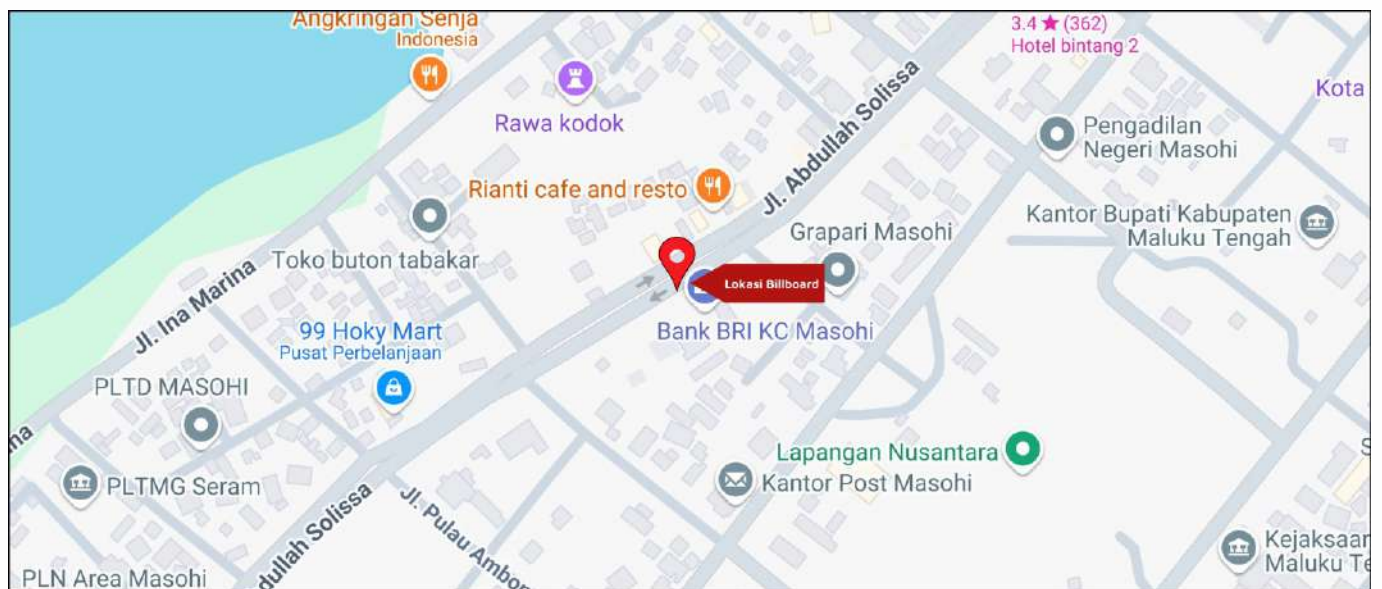

Foto Lokasi

Denah Lokasi

Description : Merupakan area padat lalu lintas, baik kendaraan pribadi maupun umum

**LALU LINTAS HARIAN RATA-RATA**

Mobil Pribadi	Sepeda Motor	Angkutan Umum	Lain-Lain (Pick Up, Truck, Dsb.)	Jumlah Total
-	-	-	-	-