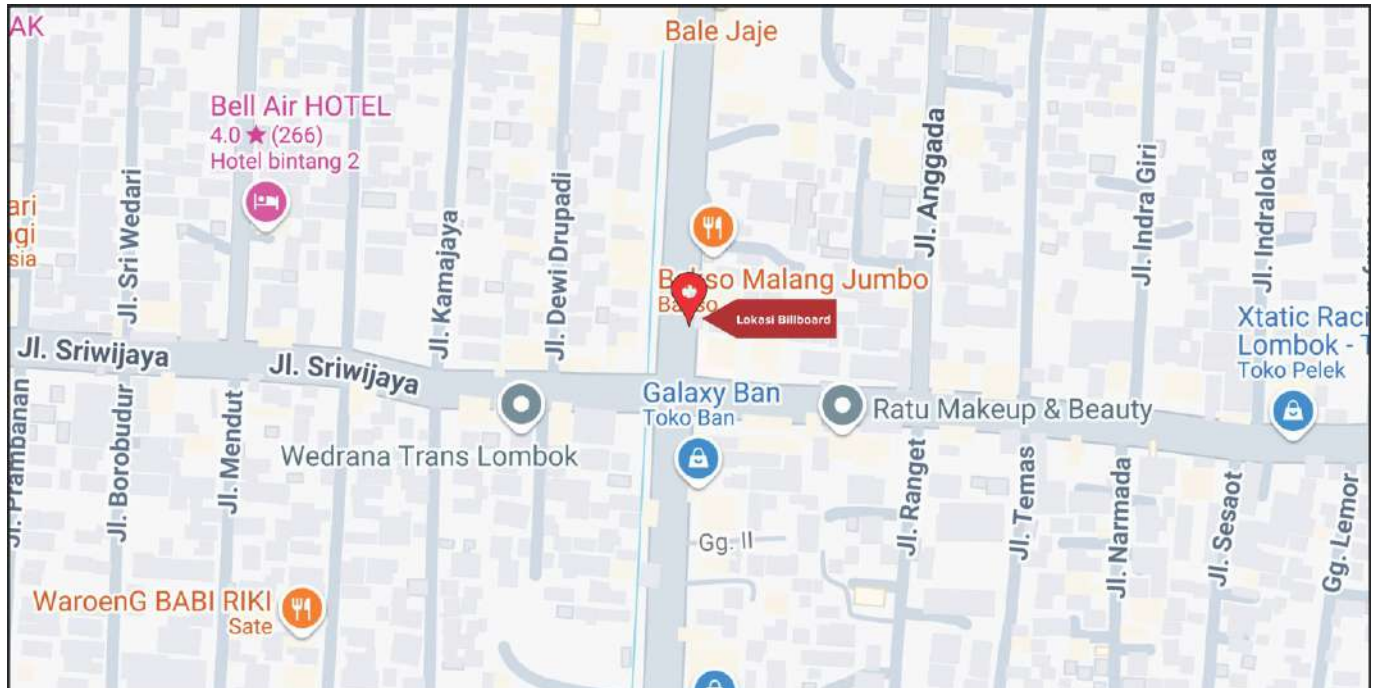

Foto Lokasi

Denah Lokasi

Description : Merupakan area padat lalu lintas, baik kendaraan pribadi maupun umum

LALU LINTAS HARIAN RATA-RATA

Mobil Pribadi	Sepeda Motor	Angkutan Umum	Lain-Lain (Pick Up, Truck, Dsb.)	Jumlah Total
-	-	-	-	-