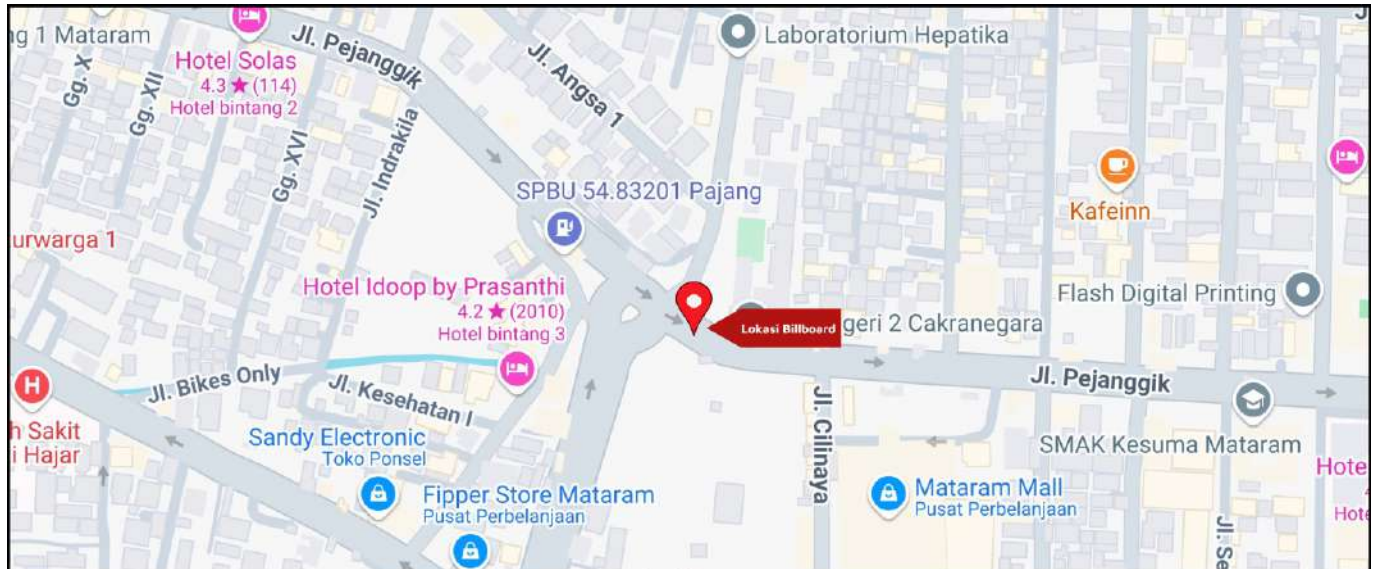

Foto Lokasi

Denah Lokasi

Description : Merupakan area padat lalu lintas, baik kendaraan pribadi maupun umum

LALU LINTAS HARIAN RATA-RATA

Mobil Pribadi	Sepeda Motor	Angkutan Umum	Lain-Lain (Pick Up, Truck, Dsb.)	Jumlah Total
-	-	-	-	-