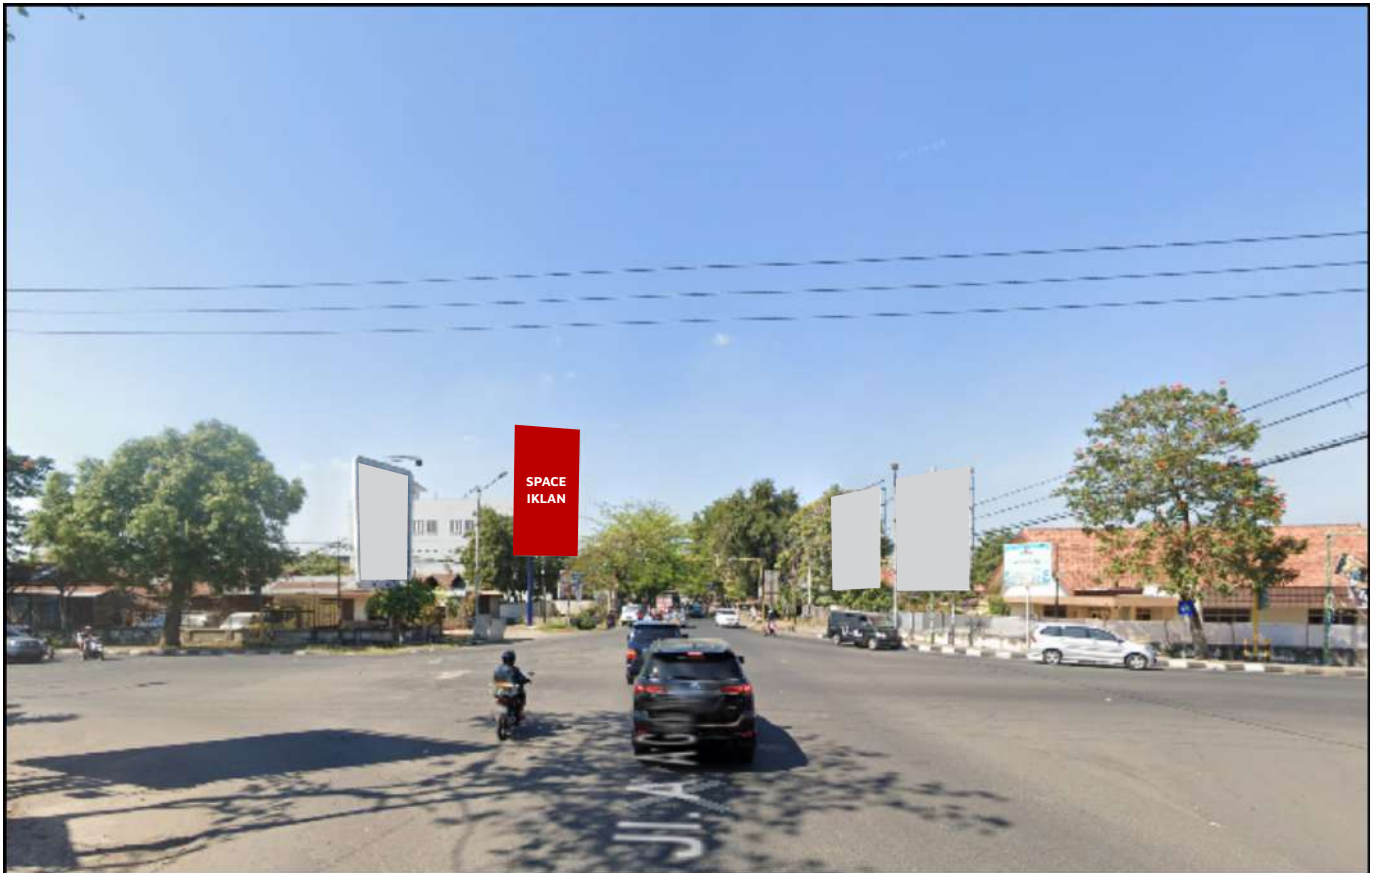

Foto Lokasi

Denah Lokasi

Description : Merupakan area padat lalu lintas, baik kendaraan pribadi maupun umum

LALU LINTAS HARIAN RATA-RATA

Mobil Pribadi	Sepeda Motor	Angkutan Umum	Lain-Lain (Pick Up, Truck, Dsb.)	Jumlah Total
-	-	-	-	-