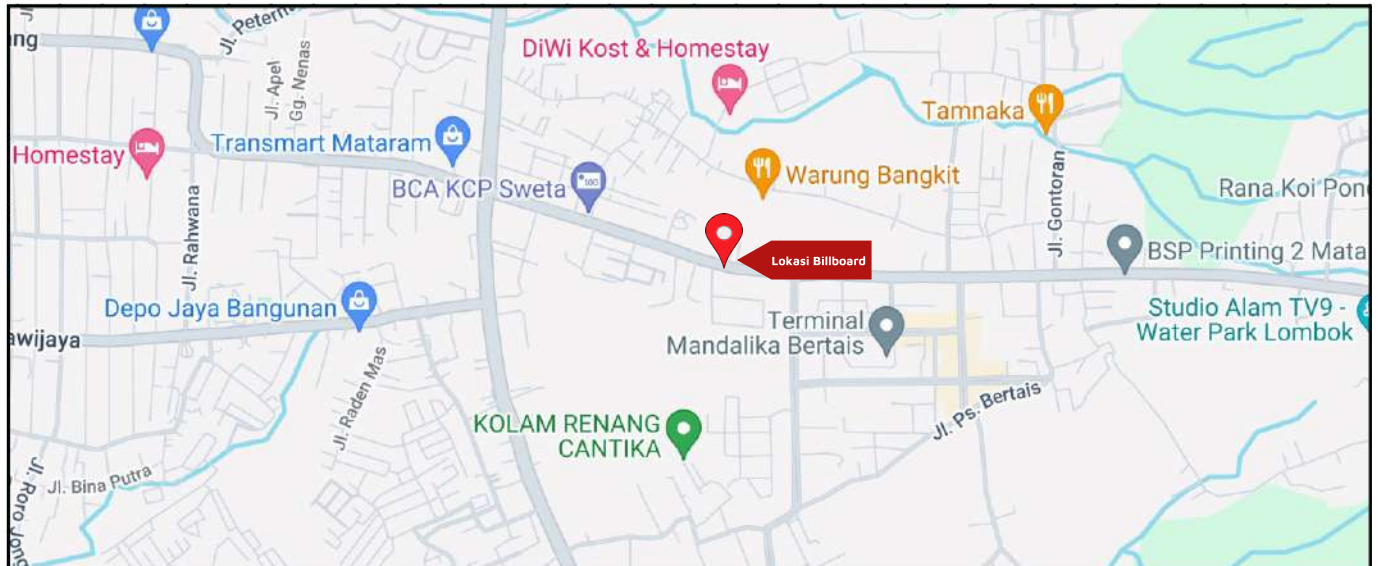

Foto Lokasi

Denah Lokasi

Description : Merupakan area padat lalu lintas, baik kendaraan pribadi maupun umum

LALU LINTAS HARIAN RATA-RATA

Mobil Pribadi	Sepeda Motor	Angkutan Umum	Lain-Lain (Pick Up, Truck, Dsb.)	Jumlah Total
-	-	-	-	-