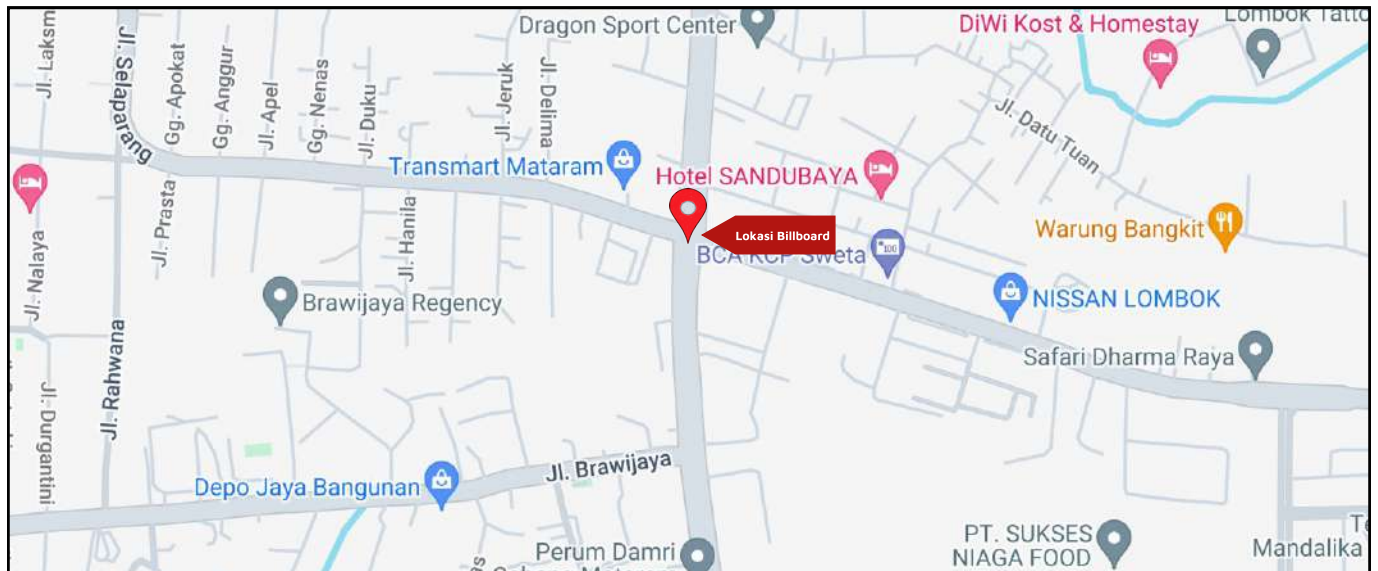

Foto Lokasi

Denah Lokasi

Description : Merupakan area padat lalu lintas, baik kendaraan pribadi maupun umum

LALU LINTAS HARIAN RATA-RATA

Mobil Pribadi	Sepeda Motor	Angkutan Umum	Lain-Lain (Pick Up, Truck, Dsb.)	Jumlah Total
-	-	-	-	-