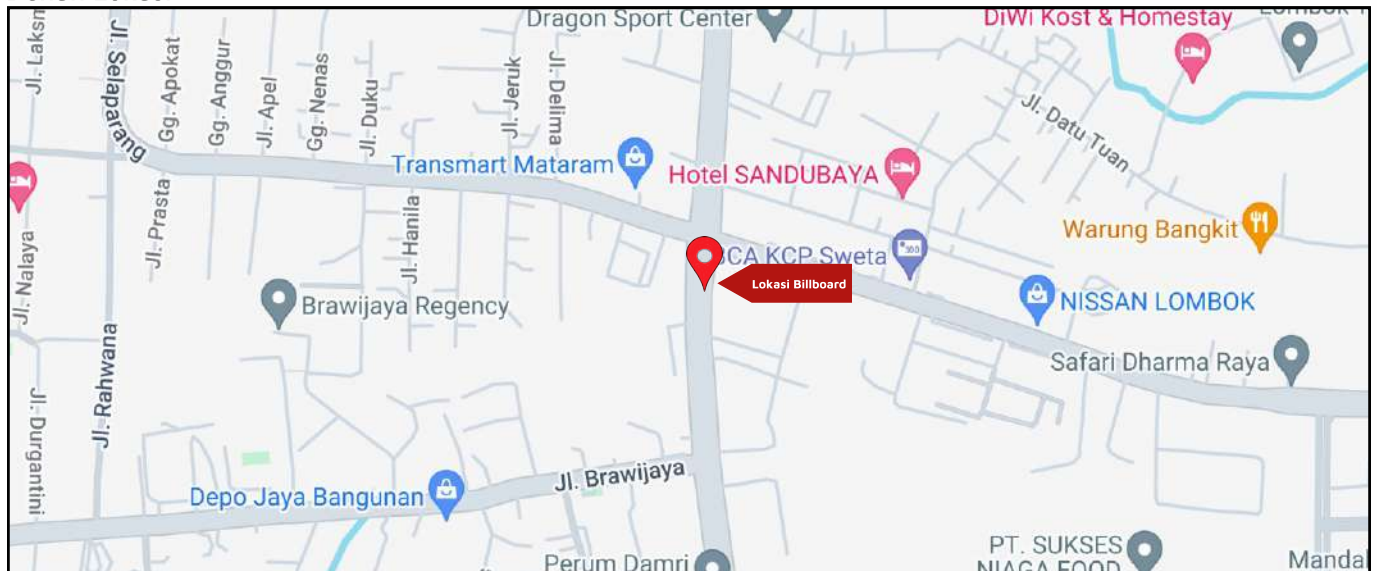

Foto Lokasi

Denah Lokasi

Description : Merupakan area padat lalu lintas, baik kendaraan pribadi maupun umum

LALU LINTAS HARIAN RATA-RATA

Mobil Pribadi	Sepeda Motor	Angkutan Umum	Lain-Lain (Pick Up, Truck, Dsb.)	Jumlah Total
-	-	-	-	-