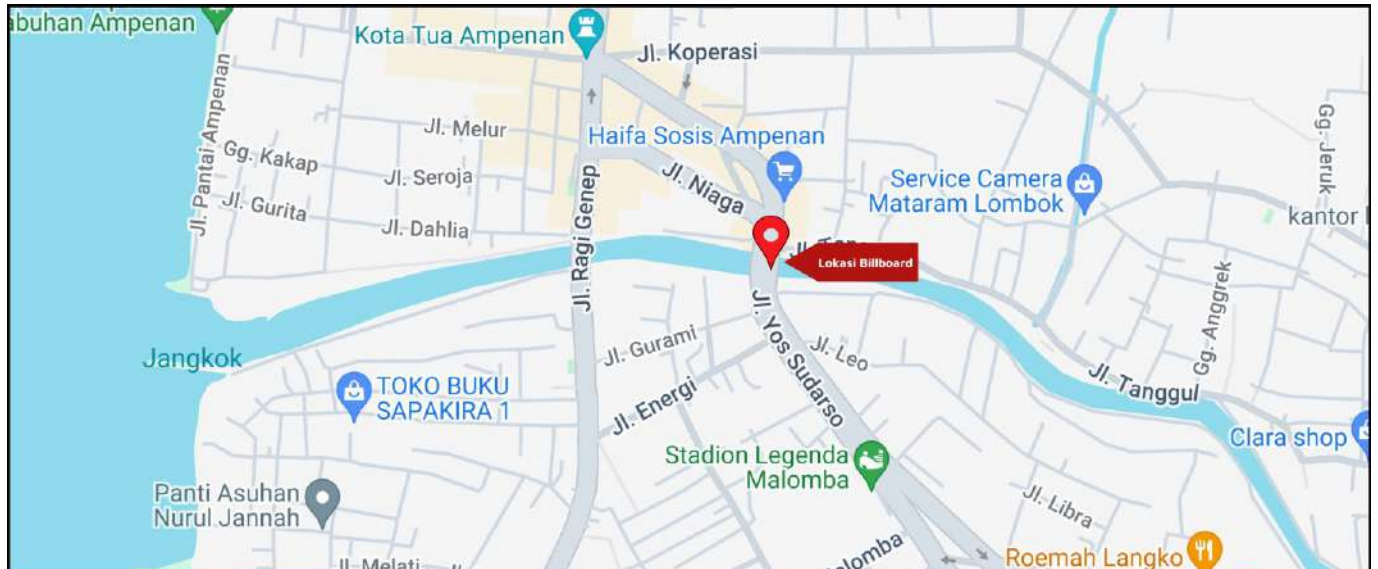

Foto Lokasi

Denah Lokasi

Description : Merupakan area padat lalu lintas, baik kendaraan pribadi maupun umum

LALU LINTAS HARIAN RATA-RATA

Mobil Pribadi	Sepeda Motor	Angkutan Umum	Lain-Lain (Pick Up, Truck, Dsb.)	Jumlah Total
-	-	-	-	-