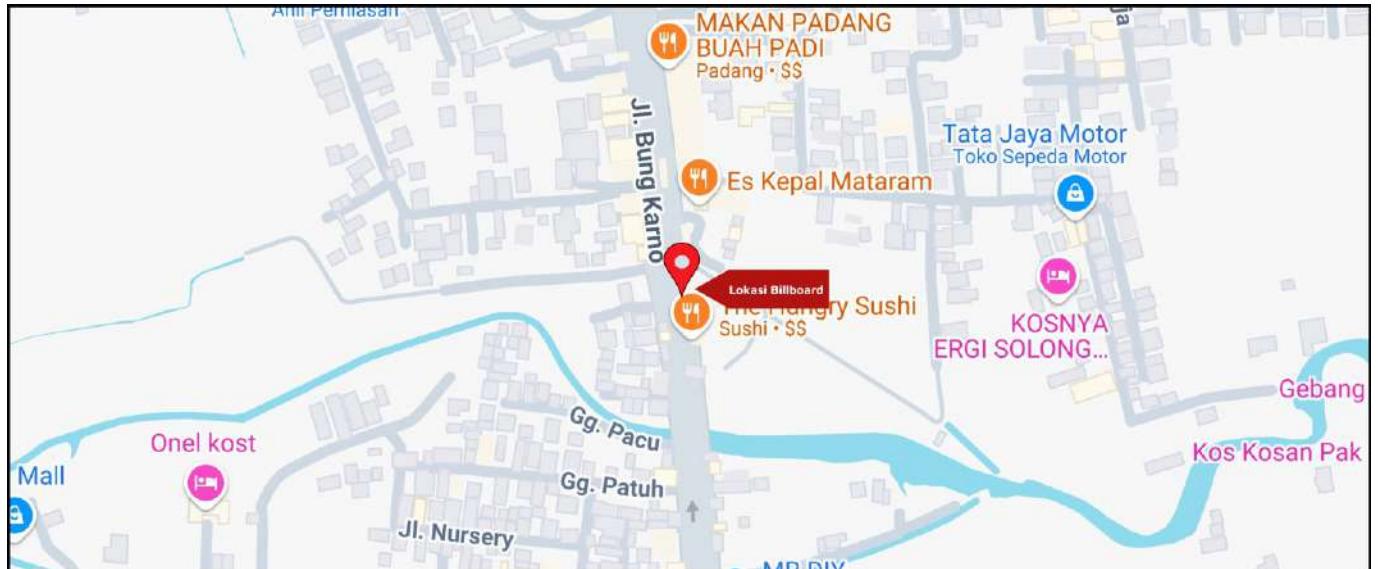

Foto Lokasi

Denah Lokasi

Description : Merupakan area padat lalu lintas, baik kendaraan pribadi maupun umum

LALU LINTAS HARIAN RATA-RATA

| Mobil Pribadi | Sepeda Motor | Angkutan Umum | Lain-Lain (Pick Up, Truck, Dsb.) | Jumlah Total |
|---------------|--------------|---------------|----------------------------------|--------------|
| - | - | - | - | - |