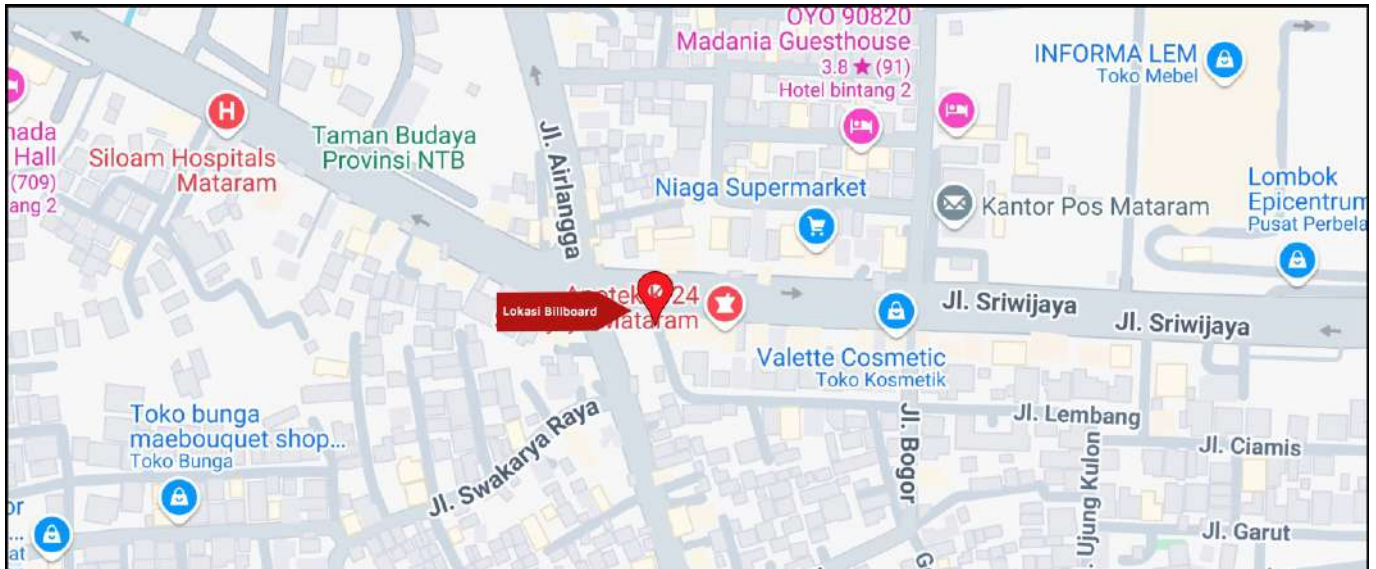

Foto Lokasi

Denah Lokasi

Description : Merupakan area padat lalu lintas, baik kendaraan pribadi maupun umum

LALU LINTAS HARIAN RATA-RATA

Mobil Pribadi	Sepeda Motor	Angkutan Umum	Lain-Lain (Pick Up, Truck, Dsb.)	Jumlah Total
-	-	-	-	-