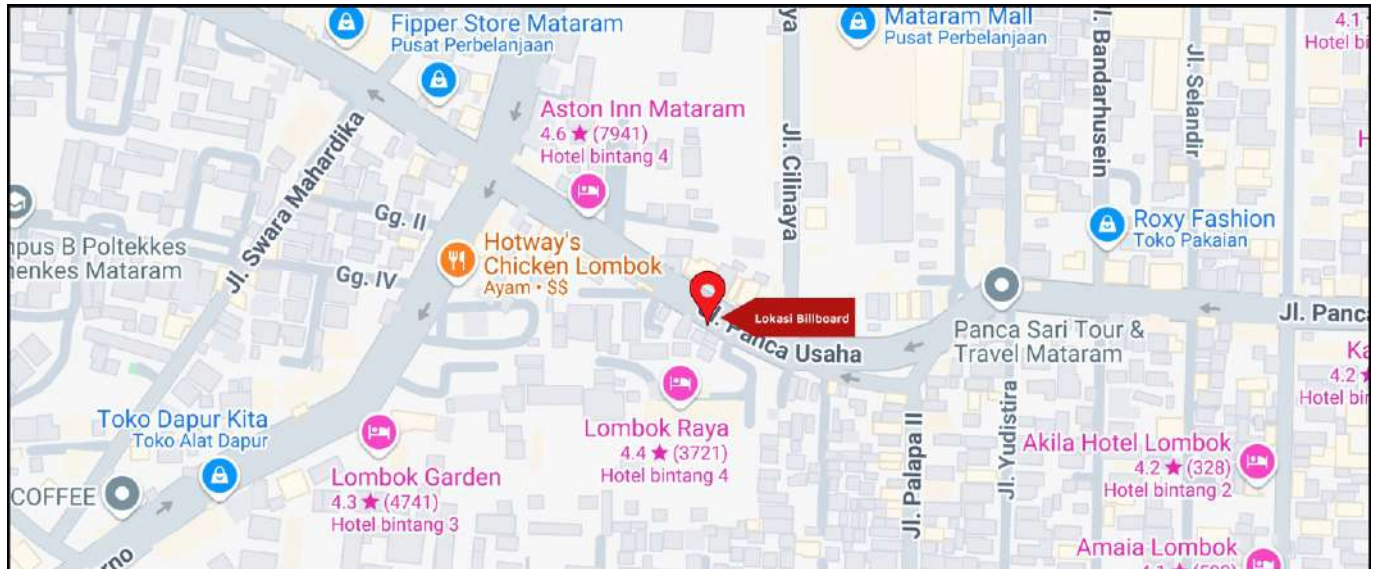

Foto Lokasi

Denah Lokasi

Description : Merupakan area padat lalu lintas, baik kendaraan pribadi maupun umum

LALU LINTAS HARIAN RATA-RATA

Mobil Pribadi	Sepeda Motor	Angkutan Umum	Lain-Lain (Pick Up, Truck, Dsb.)	Jumlah Total
-	-	-	-	-