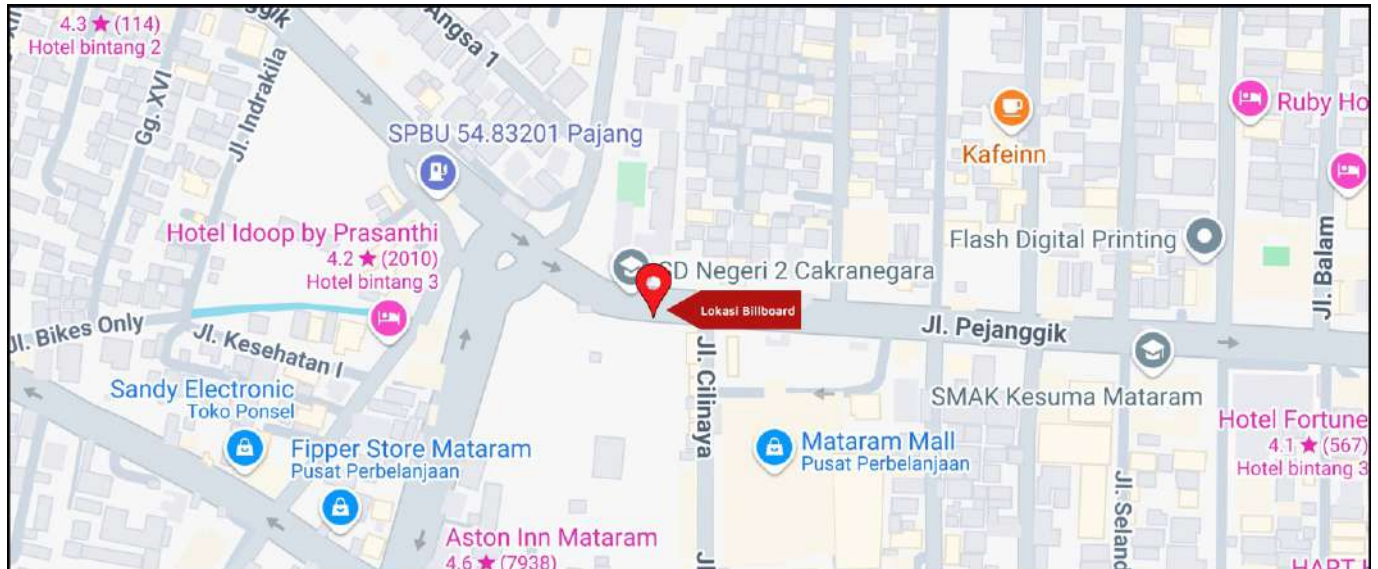

Foto Lokasi

Denah Lokasi

Description : Merupakan area padat lalu lintas, baik kendaraan pribadi maupun umum

LALU LINTAS HARIAN RATA-RATA

| Mobil Pribadi | Sepeda Motor | Angkutan Umum | Lain-Lain (Pick Up, Truck, Dsb.) | Jumlah Total |
|---------------|--------------|---------------|----------------------------------|--------------|
| -             | -            | -             | -                                | -            |