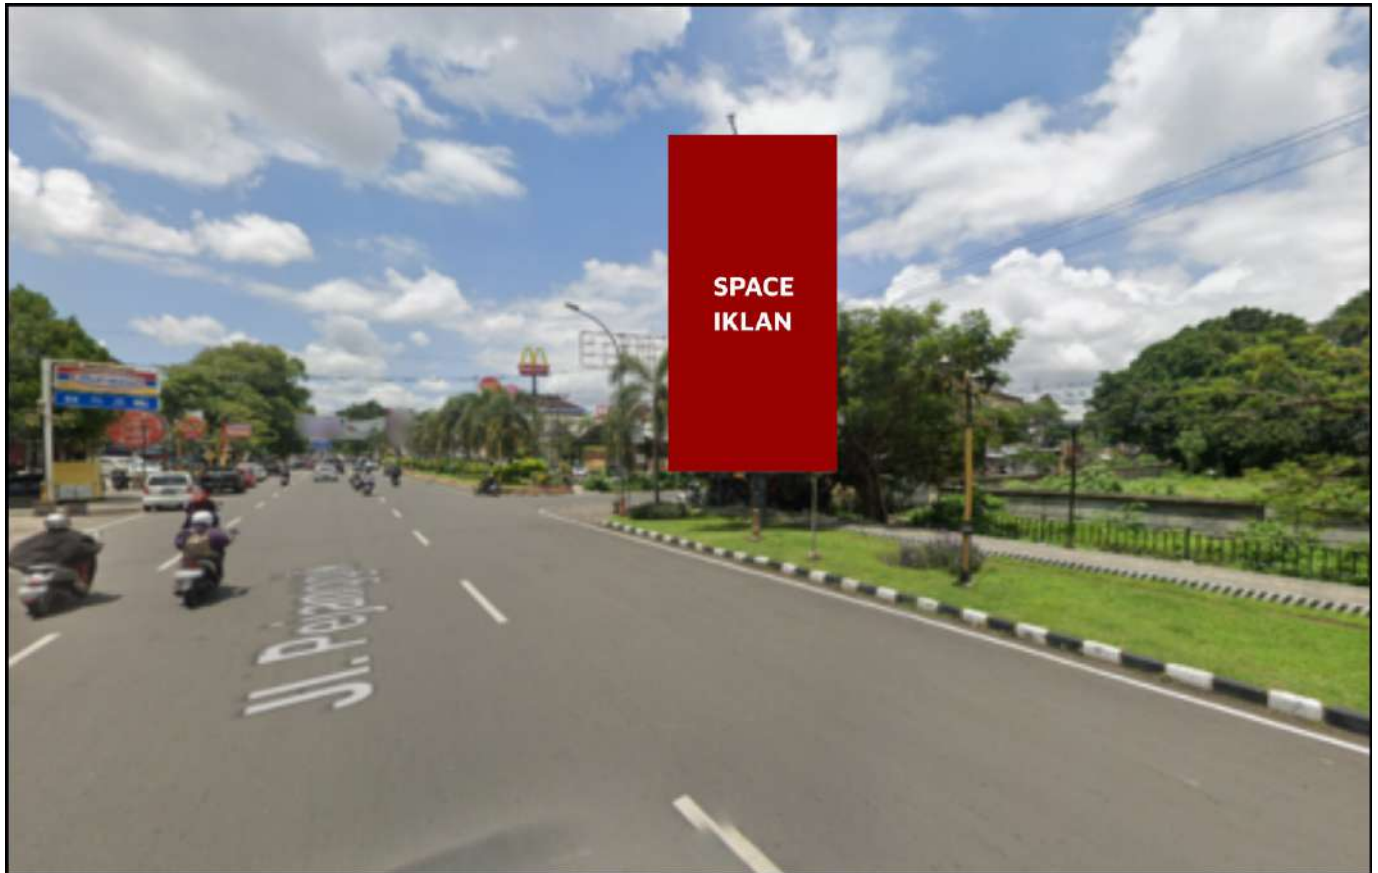

Foto Lokasi

Denah Lokasi

Description : Merupakan area padat lalu lintas, baik kendaraan pribadi maupun umum

LALU LINTAS HARIAN RATA-RATA

| Mobil Pribadi | Sepeda Motor | Angkutan Umum | Lain-Lain (Pick Up, Truck, Dsb.) | Jumlah Total |
|---------------|--------------|---------------|----------------------------------|--------------|
| -             | -            | -             | -                                | -            |