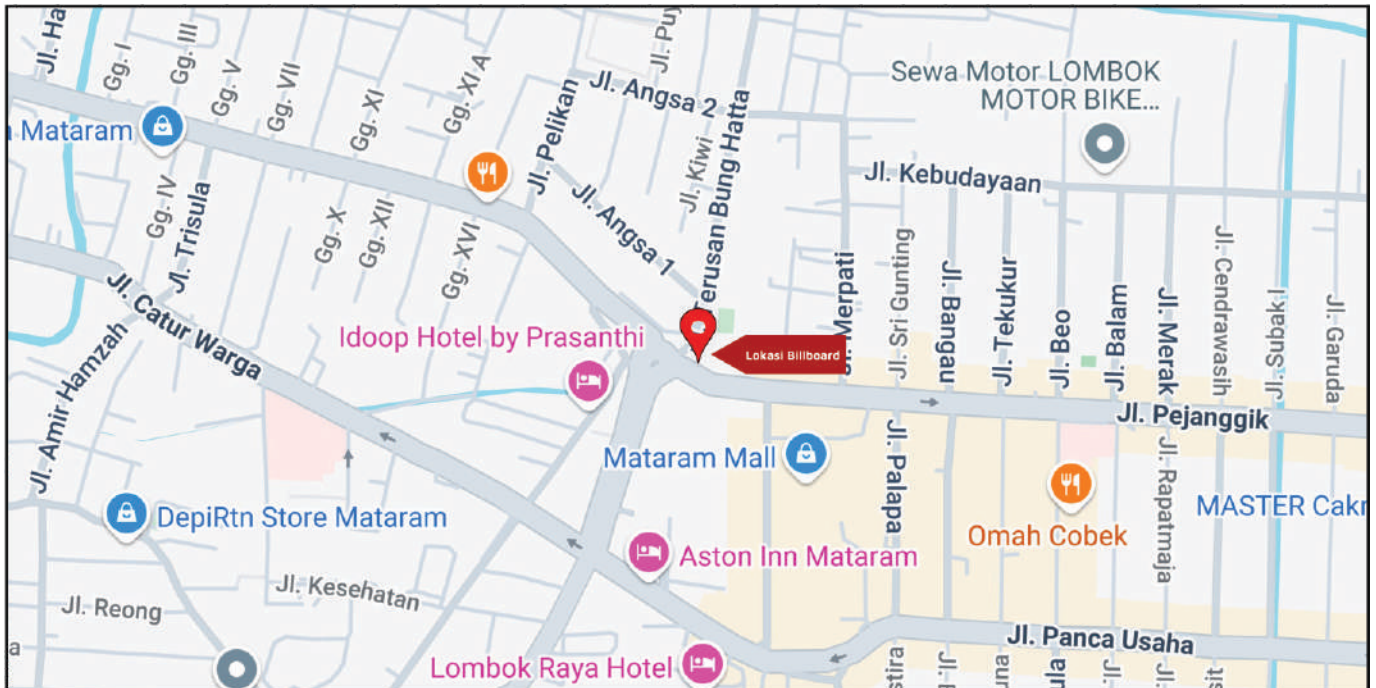

Foto Lokasi

Denah Lokasi

Description : Merupakan area padat lalu lintas, baik kendaraan pribadi maupun umum

LALU LINTAS HARIAN RATA-RATA

Mobil Pribadi	Sepeda Motor	Angkutan Umum	Lain-Lain (Pick Up, Truck, Dsb.)	Jumlah Total
-	-	-	-	-