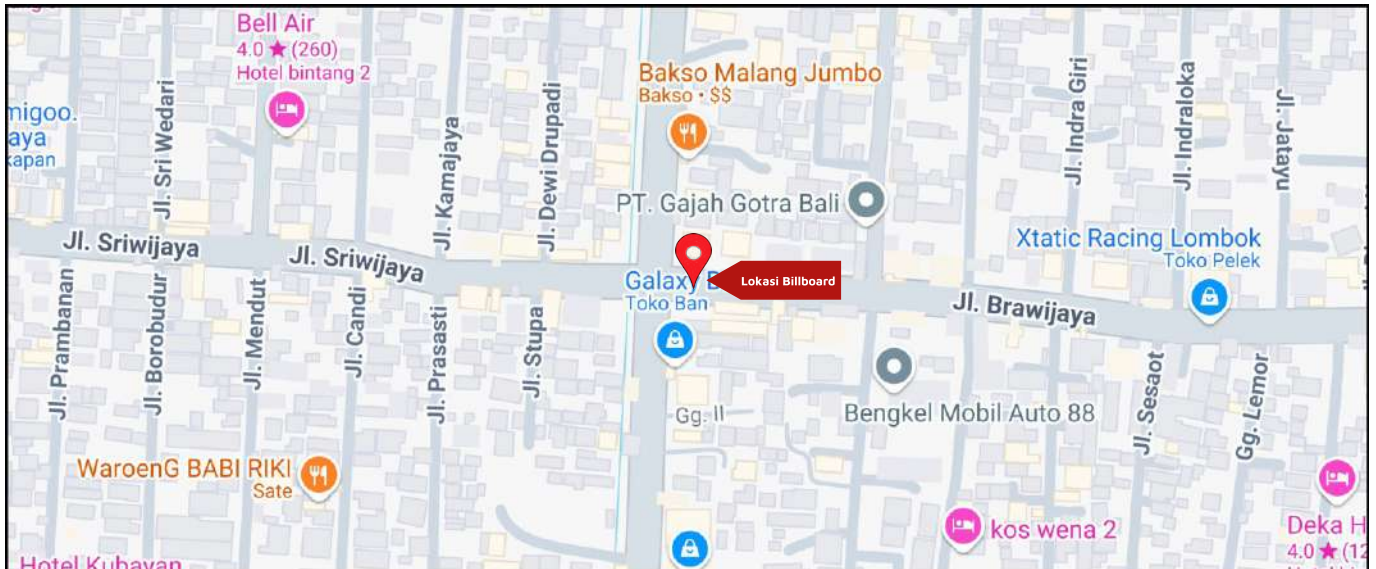

Foto Lokasi

Denah Lokasi

Description : Merupakan area padat lalu lintas, baik kendaraan pribadi maupun umum

LALU LINTAS HARIAN RATA-RATA

Mobil Pribadi	Sepeda Motor	Angkutan Umum	Lain-Lain (Pick Up, Truck, Dsb.)	Jumlah Total
-	-	-	-	-