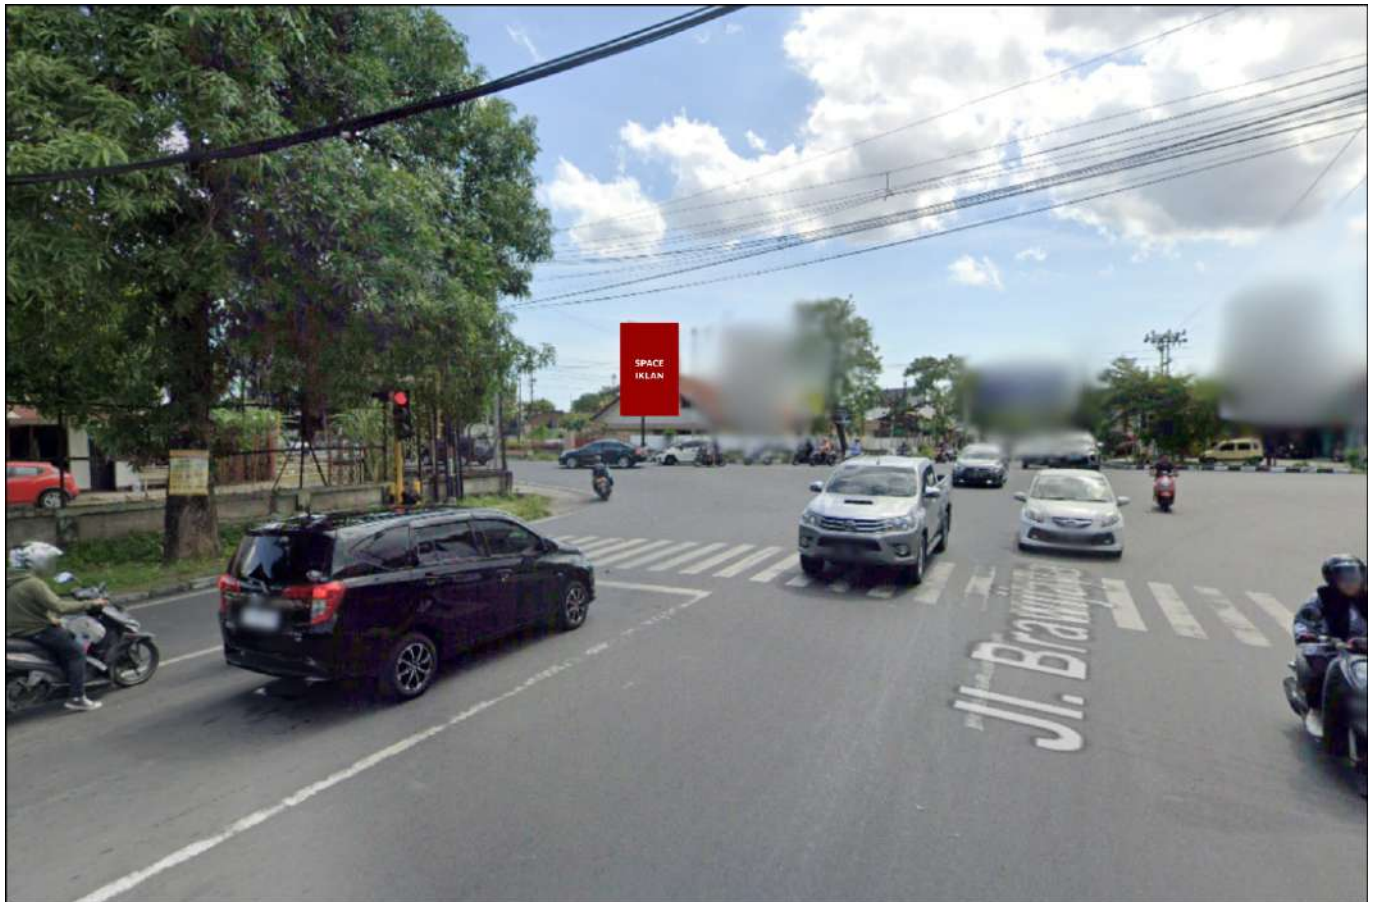

Foto Lokasi

Denah Lokasi

Description : Merupakan area padat lalu lintas, baik kendaraan pribadi maupun umum

LALU LINTAS HARIAN RATA-RATA

Mobil Pribadi	Sepeda Motor	Angkutan Umum	Lain-Lain (Pick Up, Truck, Dsb.)	Jumlah Total
-	-	-	-	-