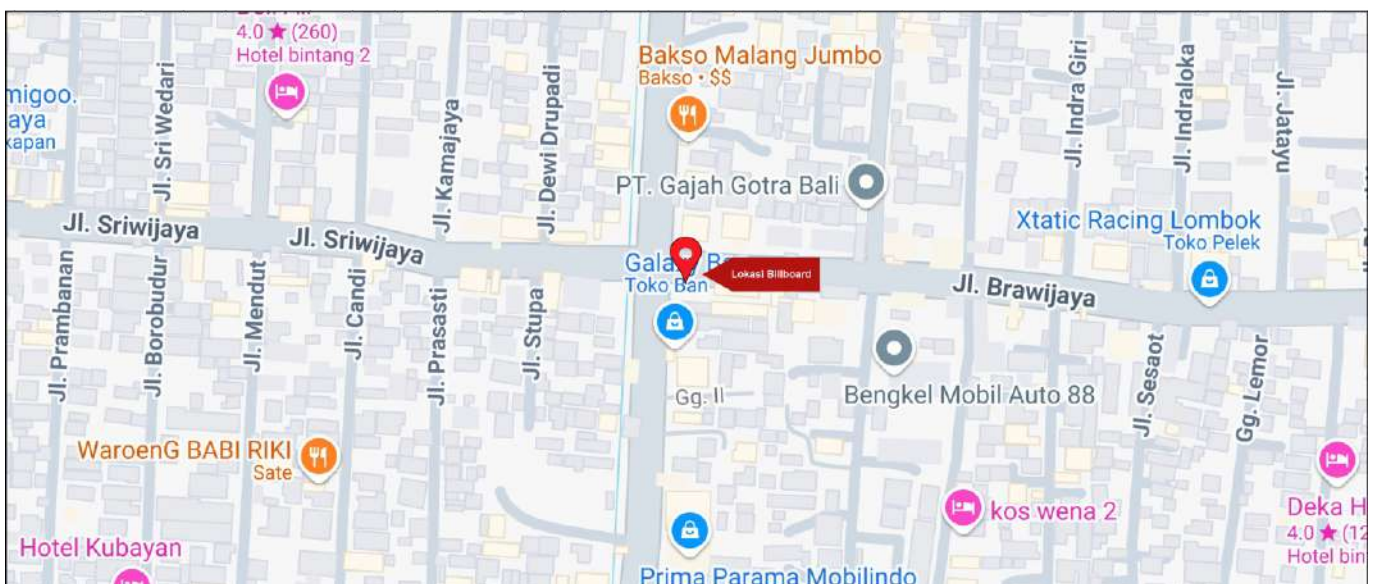

Foto Lokasi

Denah Lokasi

Description : Merupakan area padat lalu lintas, baik kendaraan pribadi maupun umum

LALU LINTAS HARIAN RATA-RATA

Mobil Pribadi	Sepeda Motor	Angkutan Umum	Lain-Lain (Pick Up, Truck, Dsb.)	Jumlah Total
-	-	-	-	-