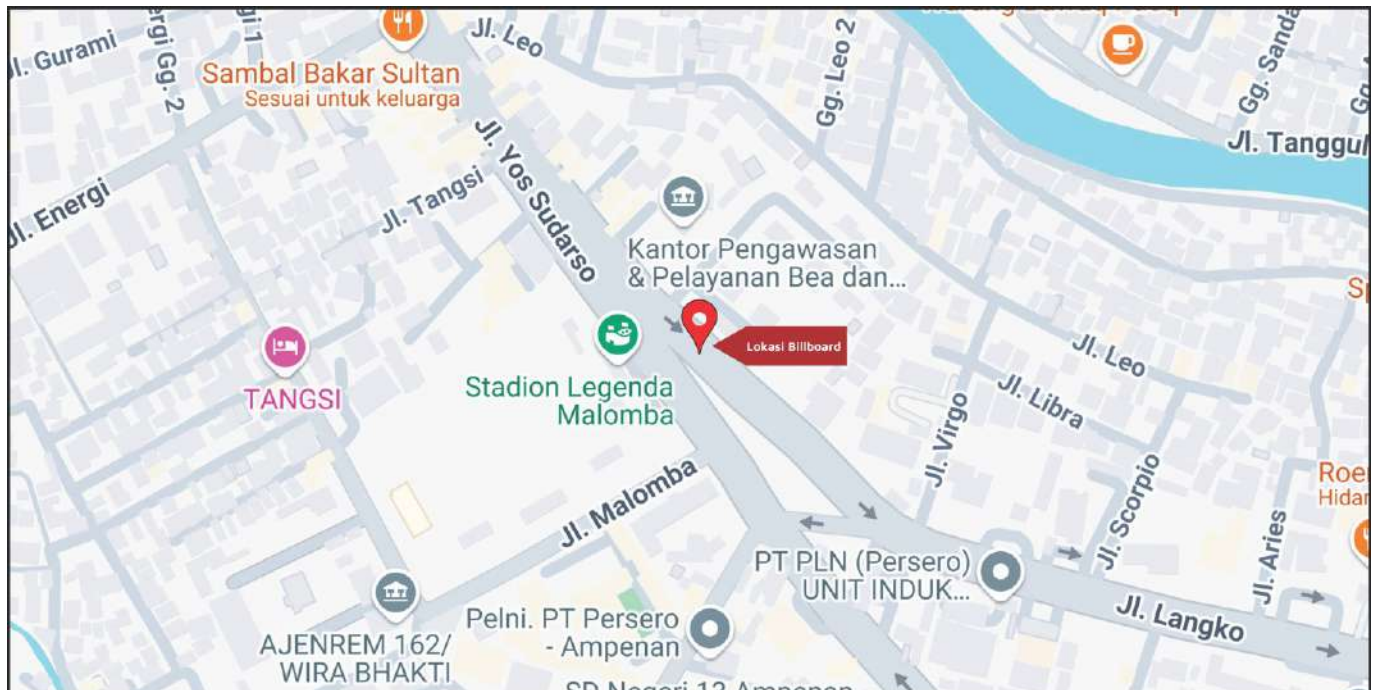

Foto Lokasi

Denah Lokasi

Description : Merupakan area padat lalu lintas, baik kendaraan pribadi maupun umum

LALU LINTAS HARIAN RATA-RATA

Mobil Pribadi	Sepeda Motor	Angkutan Umum	Lain-Lain (Pick Up, Truck, Dsb.)	Jumlah Total
-	-	-	-	-