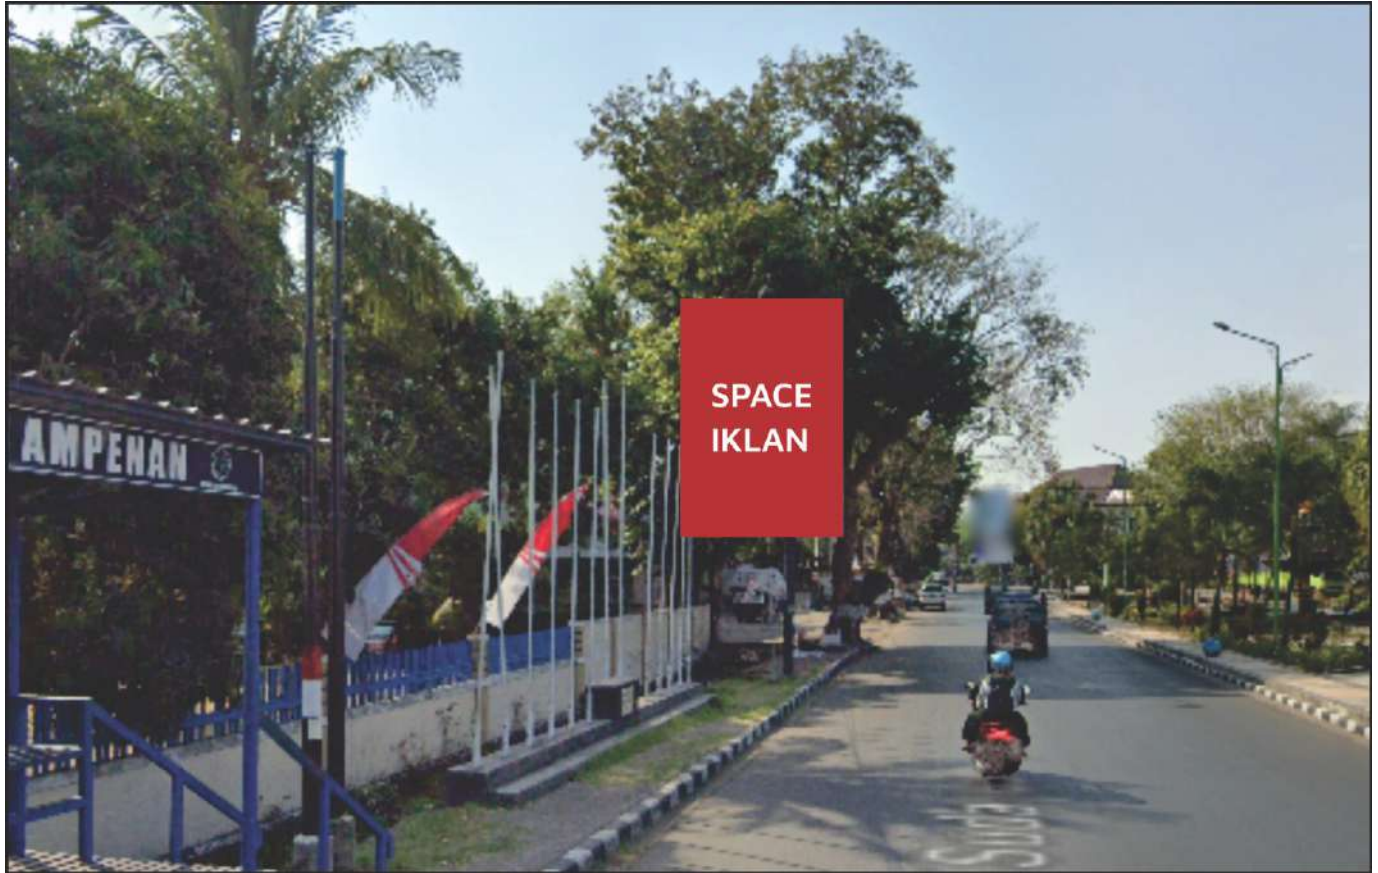

Foto Lokasi

Denah Lokasi

Description : Merupakan area padat lalu lintas, baik kendaraan pribadi maupun umum

LALU LINTAS HARIAN RATA-RATA

Mobil Pribadi	Sepeda Motor	Angkutan Umum	Lain-Lain (Pick Up, Truck, Dsb.)	Jumlah Total
-	-	-	-	-