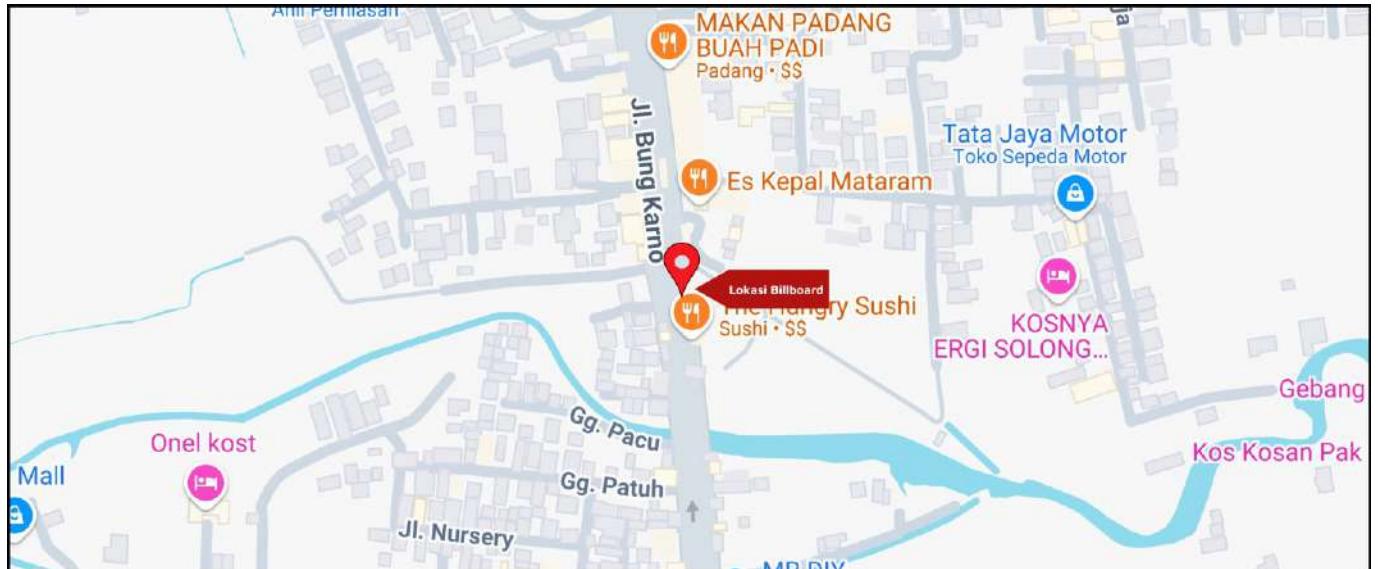

Foto Lokasi

Denah Lokasi

Description : Merupakan area padat lalu lintas, baik kendaraan pribadi maupun umum

LALU LINTAS HARIAN RATA-RATA

Mobil Pribadi	Sepeda Motor	Angkutan Umum	Lain-Lain (Pick Up, Truck, Dsb.)	Jumlah Total
-	-	-	-	-