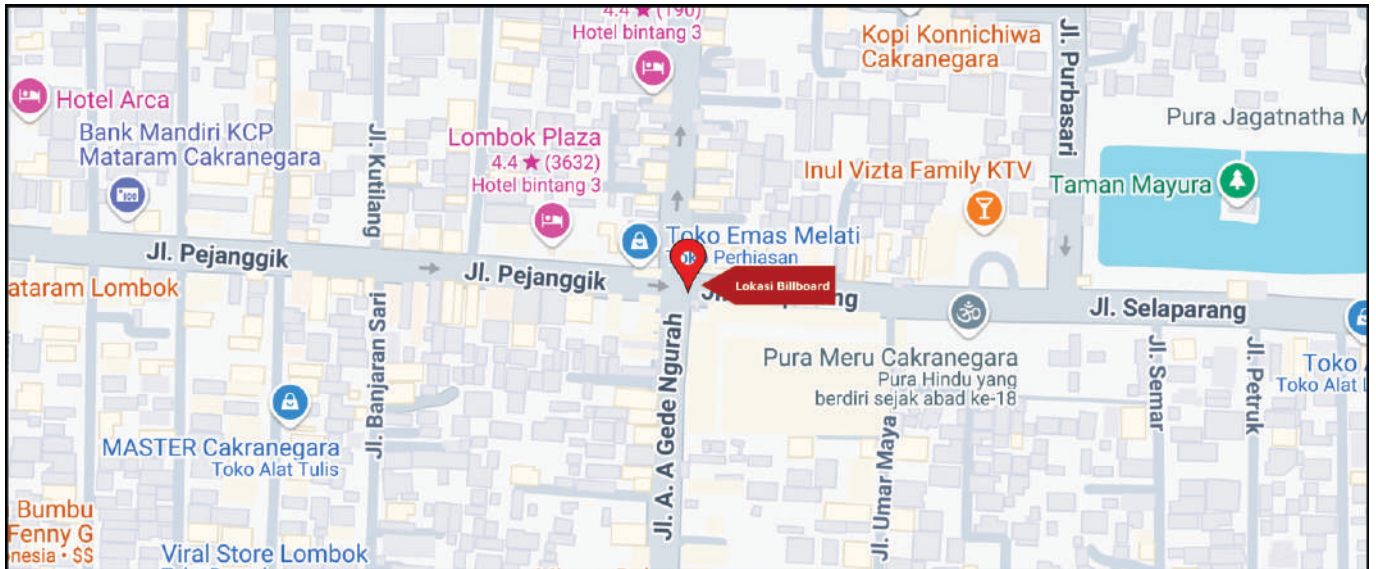

Foto Lokasi

Denah Lokasi

Description : Merupakan area padat lalu lintas, baik kendaraan pribadi maupun umum

LALU LINTAS HARIAN RATA-RATA

Mobil Pribadi	Sepeda Motor	Angkutan Umum	Lain-Lain (Pick Up, Truck, Dsb.)	Jumlah Total
-	-	-	-	-