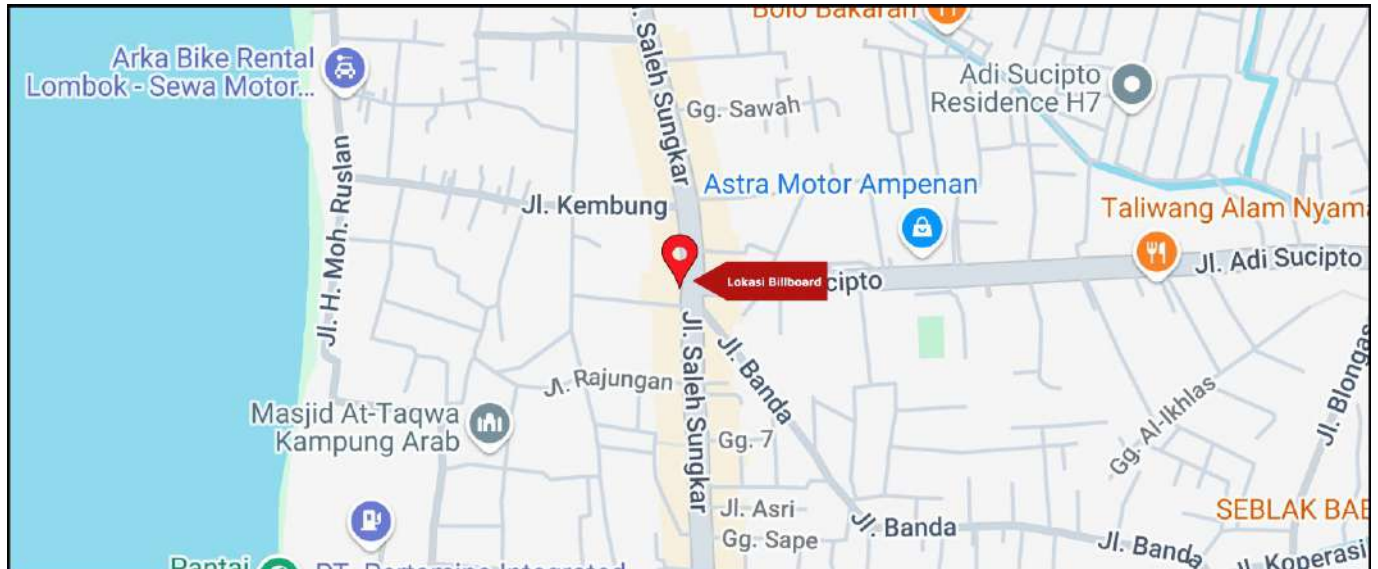

Foto Lokasi

Denah Lokasi

Description : Merupakan area padat lalu lintas, baik kendaraan pribadi maupun umum

LALU LINTAS HARIAN RATA-RATA

Mobil Pribadi	Sepeda Motor	Angkutan Umum	Lain-Lain (Pick Up, Truck, Dsb.)	Jumlah Total
-	-	-	-	-