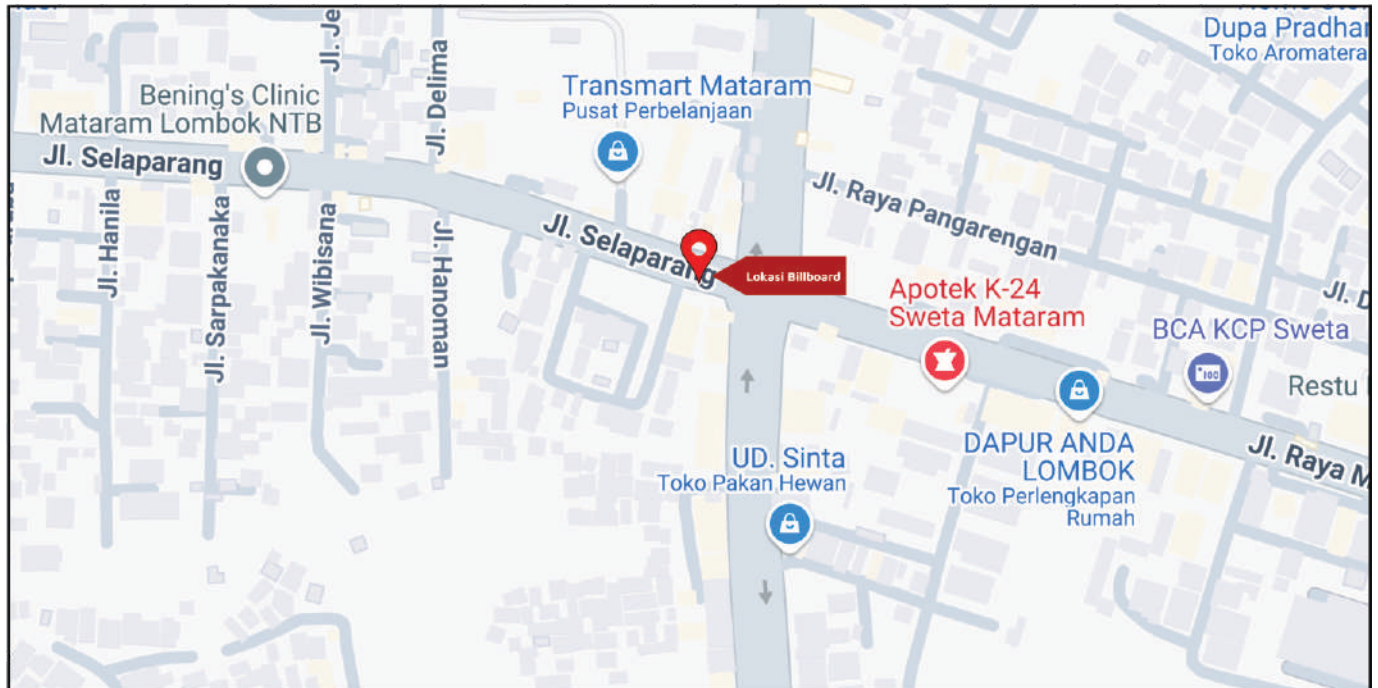

Foto Lokasi

Denah Lokasi

Description : Merupakan area padat lalu lintas, baik kendaraan pribadi maupun umum

**LALU LINTAS HARIAN RATA-RATA**

| Mobil Pribadi | Sepeda Motor | Angkutan Umum | Lain-Lain (Pick Up, Truck, Dsb.) | Jumlah Total |
|---------------|--------------|---------------|----------------------------------|--------------|
| -             | -            | -             | -                                | -            |