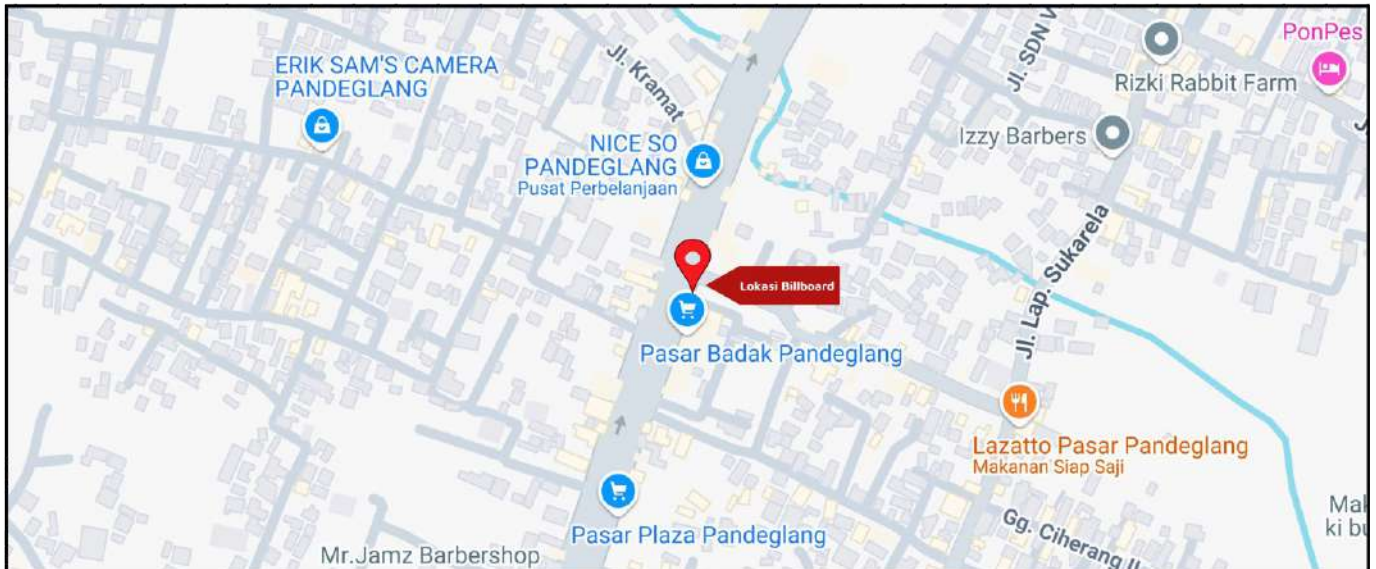

Foto Lokasi

Denah Lokasi

Description : Merupakan area padat lalu lintas, baik kendaraan pribadi maupun umum

LALU LINTAS HARIAN RATA-RATA

Mobil Pribadi	Sepeda Motor	Angkutan Umum	Lain-Lain (Pick Up, Truck, Dsb.)	Jumlah Total
-	-	-	-	-