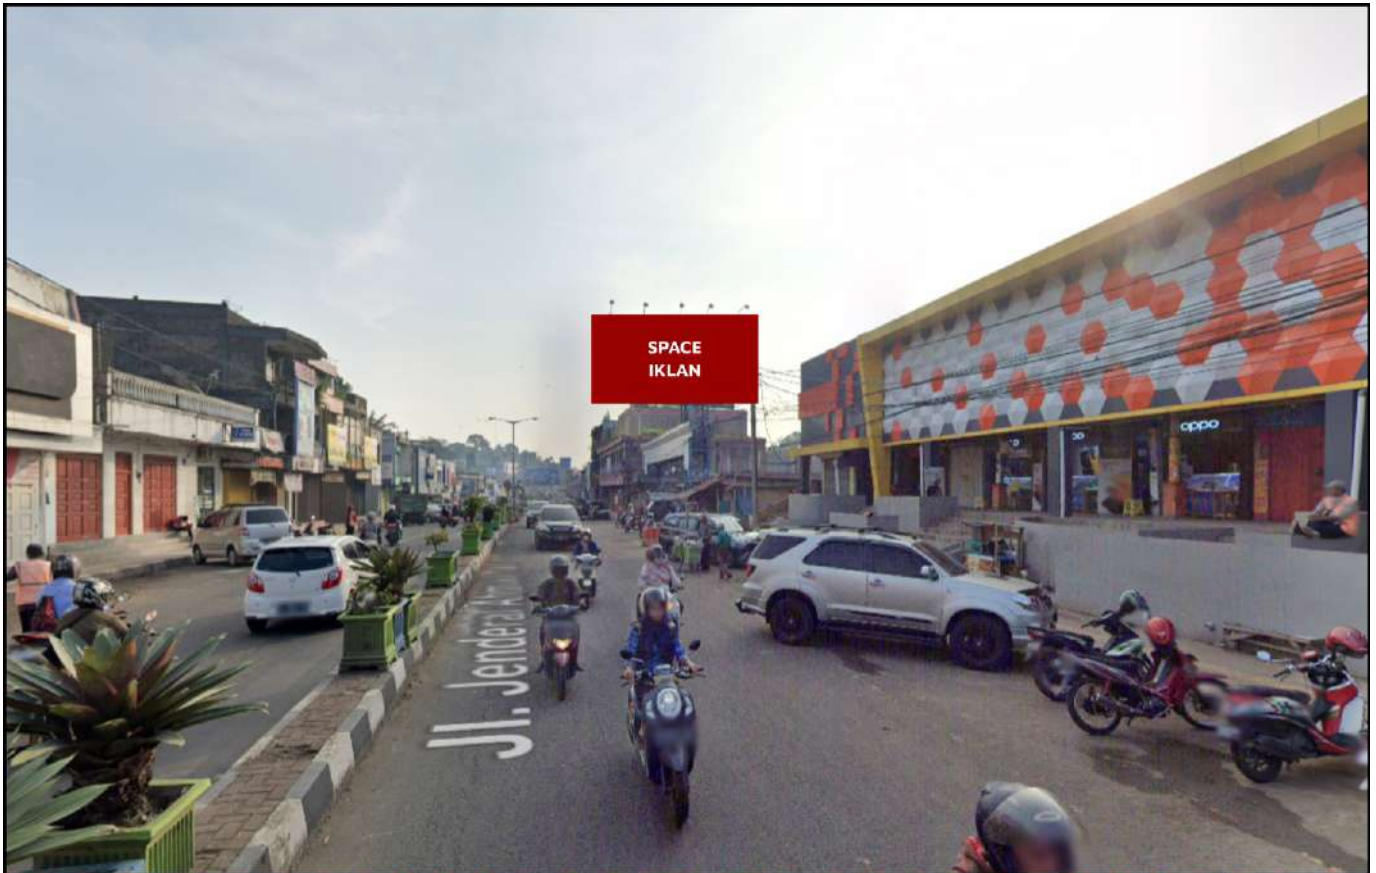

Foto Lokasi

Denah Lokasi

Description : Merupakan area padat lalu lintas, baik kendaraan pribadi maupun umum

LALU LINTAS HARIAN RATA-RATA

Mobil Pribadi	Sepeda Motor	Angkutan Umum	Lain-Lain (Pick Up, Truck, Dsb.)	Jumlah Total
-	-	-	-	-