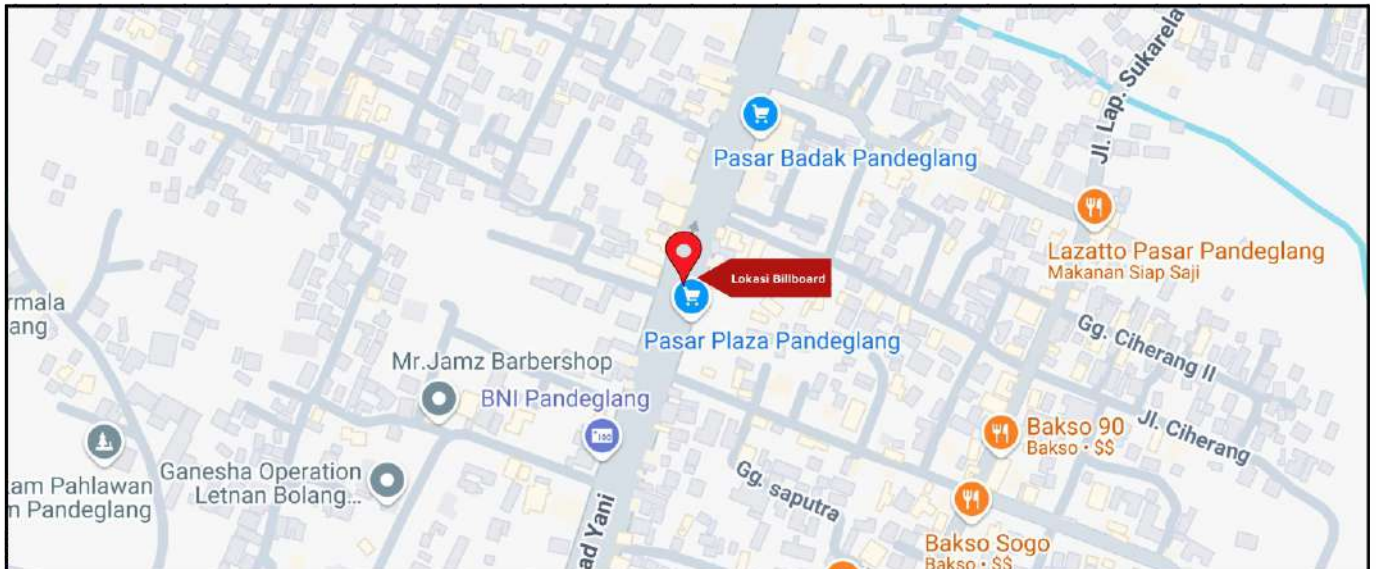

Foto Lokasi

Denah Lokasi

Description : Merupakan area padat lalu lintas, baik kendaraan pribadi maupun umum

LALU LINTAS HARIAN RATA-RATA

| Mobil Pribadi | Sepeda Motor | Angkutan Umum | Lain-Lain<br>(Pick Up, Truck, Dsb.) | Jumlah Total |
|---------------|--------------|---------------|-------------------------------------|--------------|
| -             | -            | -             | -                                   | -            |