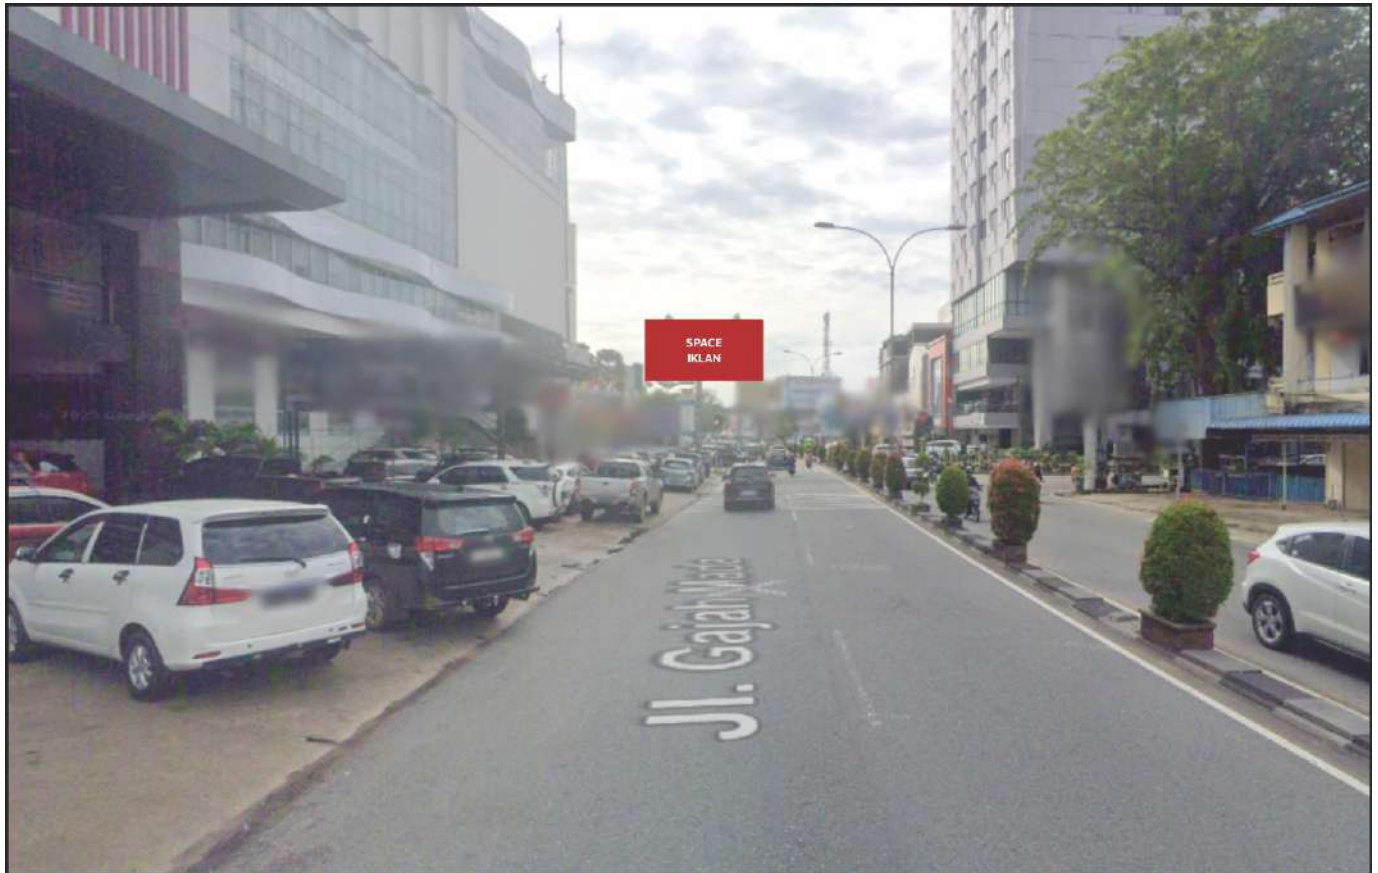

Foto Lokasi

Denah Lokasi

Description : Merupakan area padat lalu lintas, baik kendaraan pribadi maupun umum

LALU LINTAS HARIAN RATA-RATA

| Mobil Pribadi | Sepeda Motor | Angkutan Umum | Lain-Lain (Pick Up, Truck, Dsb.) | Jumlah Total |
|---------------|--------------|---------------|----------------------------------|--------------|
| - | - | - | - | - |