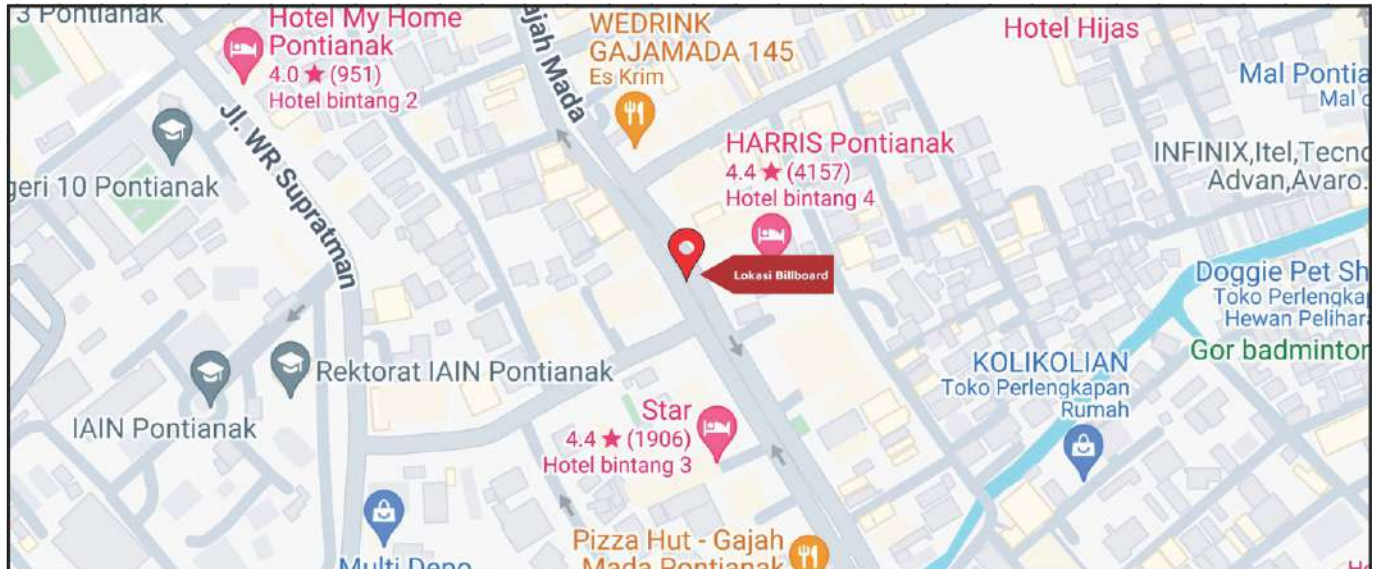

Foto Lokasi

Denah Lokasi

Description : Merupakan area padat lalu lintas, baik kendaraan pribadi maupun umum

LALU LINTAS HARIAN RATA-RATA

| Mobil Pribadi | Sepeda Motor | Angkutan Umum | Lain-Lain (Pick Up, Truck, Dsb.) | Jumlah Total |
|---------------|--------------|---------------|----------------------------------|--------------|
| - | - | - | - | - |