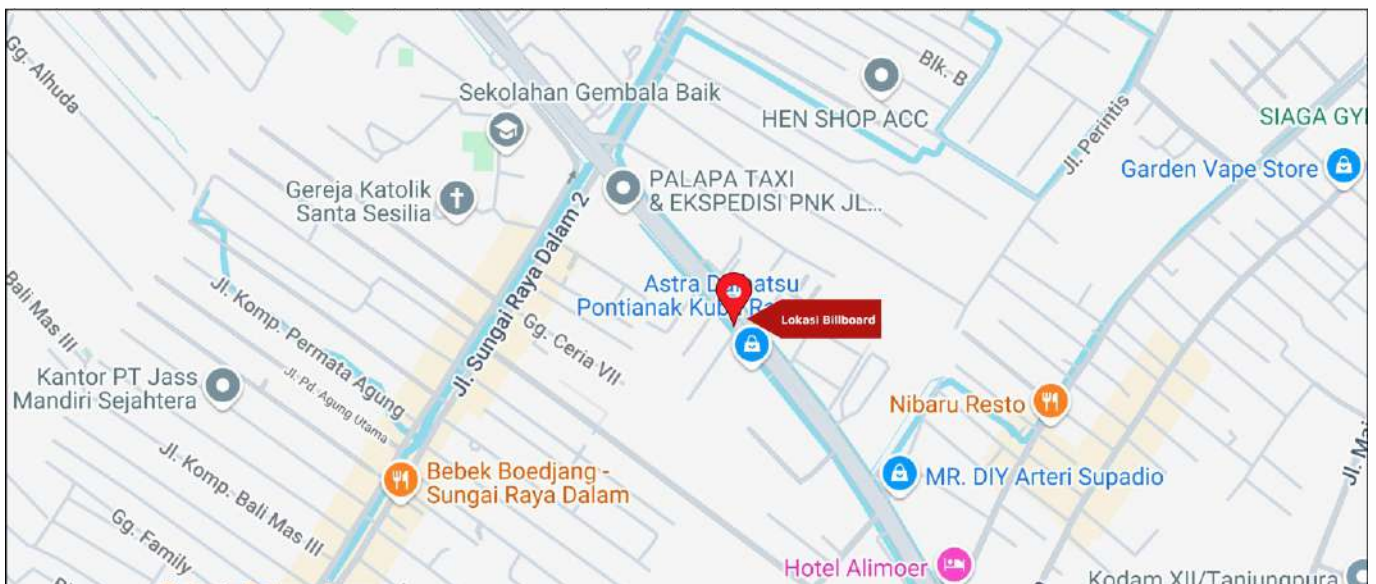

Foto Lokasi

Denah Lokasi

Description : Merupakan area padat lalu lintas, baik kendaraan pribadi maupun umum

LALU LINTAS HARIAN RATA-RATA

Mobil Pribadi	Sepeda Motor	Angkutan Umum	Lain-Lain (Pick Up, Truck, Dsb.)	Jumlah Total
-	-	-	-	-