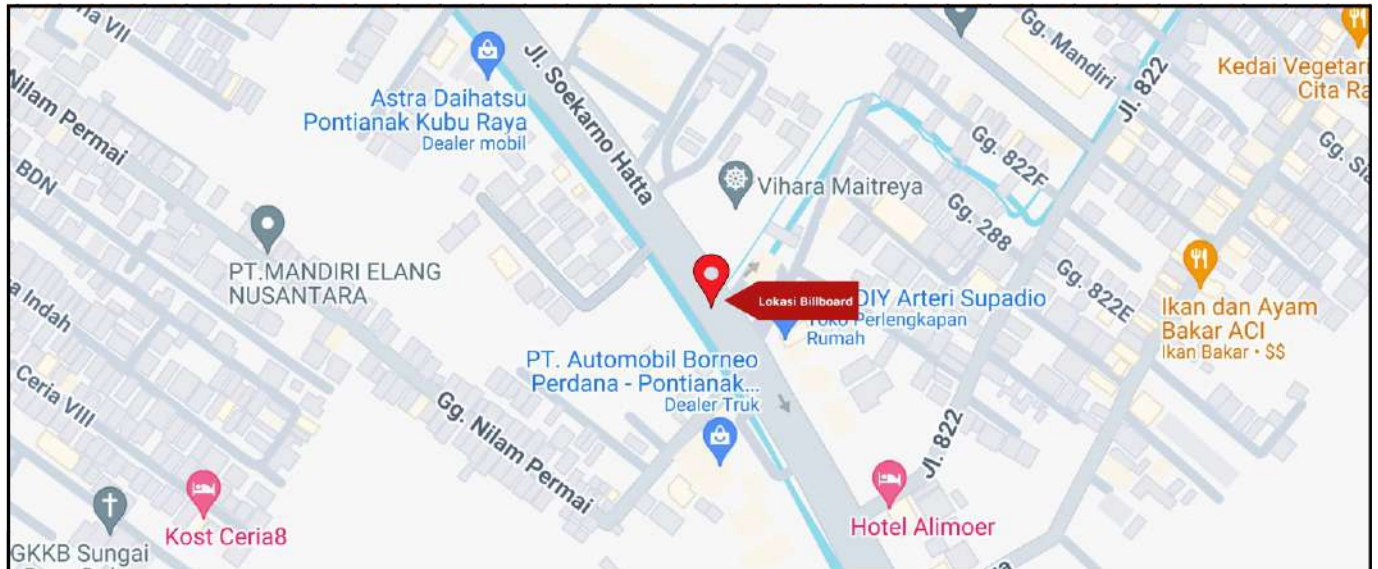

Foto Lokasi

Denah Lokasi

Description : Merupakan area padat lalu lintas, baik kendaraan pribadi maupun umum

LALU LINTAS HARIAN RATA-RATA

Mobil Pribadi	Sepeda Motor	Angkutan Umum	Lain-Lain (Pick Up, Truck, Dsb.)	Jumlah Total
-	-	-	-	-